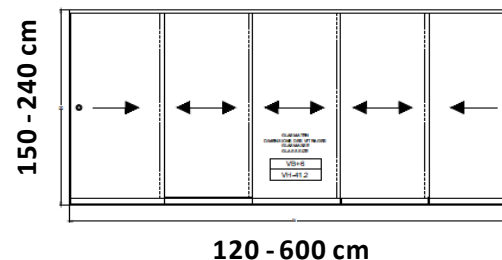

Bredde	Antal Døre/spor	Højde op til 2200 mm	Højde op til 2400 mm
1200 - 2400 mm	2/2	10.000	10.600
1800 - 3600 mm	3/3	15.000	15.900
2400 - 4800 mm	4/4	20.000	21.200
3000 - 6000 mm	5/5	25.000	26.500

2400 - 4800 mm	4/2	20.000	21.200
3600 - 7200 mm	6/3	30.000	31.800
4800 - 9600 mm	8/4	40.000	42.400
6000 - 12000 mm	10/5	50.000	53.000