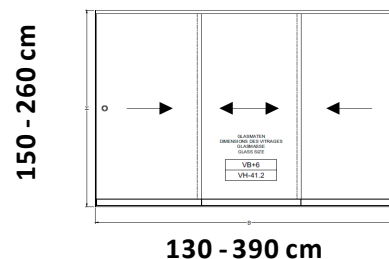

Bredde	Antal Døre	Højde op til 2200 mm	Højde op til 2400 mm	Højde op til 2600 mm
4001 - 4800 mm	6	39.600	40.900	42.200
4801 - 5600 mm	6	42.200	43.500	44.800
5601 - 6400 mm	6	44.800	46.100	47.400

Standardudstyr

Bredde	Antal Døre	Højde op til 2200 mm	Højde op til 2400 mm	Højde op til 2600 mm
5201 - 5600 mm	10	52.800	53.200	53.600
5601 - 6000 mm	10	53.600	54.000	54.400
6001 - 6400 mm	10	54.400	54.800	55.200

Standardudstyr

Twin S14 Skydedøre i aluminium på 2,3,4 eller 5 spor med rammer og 14 mm termoglas

Priser i DKK inkl. moms

Bredde	Antal Døre/spor	Højde op til 2200 mm	Højde op til 2400 mm
1200 - 2400 mm	2/2	12.200	13.000
1800 - 3600 mm	3/3	18.300	19.500
2400 - 4800 mm	4/4	24.400	26.000
3000 - 6000 mm	5/5	30.500	32.500

Twin S24 Skydedøre i aluminium på 2 eller 3 spor med rammer og 24 mm termoglas Priser i DKK inkl. moms

Bredde	Antal Døre/spor	Højde op til 2400 mm	Højde op til 2600 mm
1300 - 2600 mm	2/2	28.000	29.000
2100 - 3900 mm	3/3	42.000	43.500