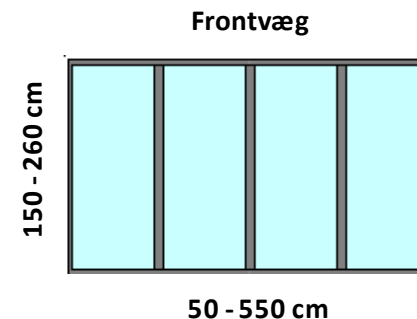

	Sidehængt dør	Dobbeltdør	Dreje/vippe vindue	Dreje/vippe dør	Fyldning	Udluftningsvindue
B x H	100 x 200 cm	190 x 220 cm	120 x 120 cm	100 x 220 cm	60 cm høj	100 x 60 cm
Pristillæg	12.800,-/stk	24.000,-/stk	7.500,-/stk	10.800,-/stk	4.500,-/stk	6.000,-/stk

Twin F24 Faste vægpartier i aluminium med 24 mm termoglas. Priser i DKK inkl. moms

Standardfarver:

Sort	Antracit	Lysgrå	Hvid
------	----------	--------	------

Bredde	Fag	Gavl	Kile
125 cm	1	7.900	7.900
250 cm	2	14.200	14.200
375 cm	3	18.600	18.600
450 cm	4	23.100	23.100
550 cm	5	27.500	27.500
Tillæg højde over 2200 mm per fag		1.200,-	

Bredde	Fag	Front
125 cm	1	7.000
250 cm	2	11.500
375 cm	3	15.900
450 cm	4	20.400
550 cm	5	24.900
Tillæg højde over 2200 mm per fag		1.200,-

Tilvalgsmuligheder (pristillægget liggessammen med de ovenstående priser)

	Sidehængt dør	Dobbeltdør	Dreje/vippe vind	Dreje/vippe dør	Fyldning	Udluftningsvindue
B x H	100 x 200 cm	190 x 220 cm	120 x 120 cm	100 x 220 cm	60 cm høj	100 x 60 cm
Pristillæg	13.800,-/stk	26.000,-/stk	8.500,-/stk	11.800,-/stk	5.500,-/stk	7.500,-/stk