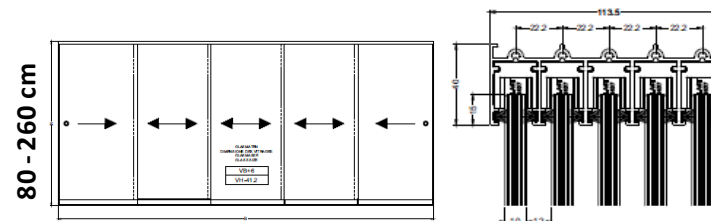

Bredde	Antal Døre	Højde op til 2200 mm	Højde op til 2400 mm	Højde op til 2600 mm
4301 - 5000 mm	5	26.400	26.600	26.800
5001 - 5700 mm	5	26.800	27.000	27.200
5701 - 6400 mm	5	27.200	27.400	27.600

Bredde	Antal Døre	Højde op til 2200 mm	Højde op til 2400 mm	Højde op til 2600 mm
5201 - 5600 mm	10	52.800	53.200	53.600
5601 - 6000 mm	10	53.600	54.000	54.400
6001 - 6400 mm	10	54.400	54.800	55.200