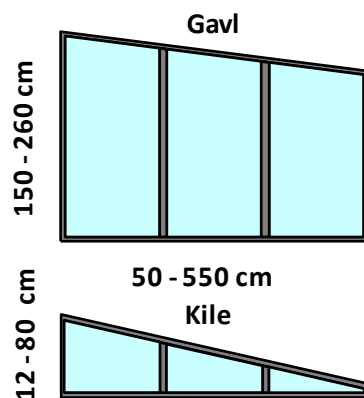

Single F6 Faste vægpartier i aluminium med 6 mm hærdet sikkerhedsglas. Priser i DKK inkl. moms

Standardfarver:

Sort	Antracit	Lysgrå	Hvid
------	----------	--------	------

Bredde	Fag	Gavl	Kile
125 cm	1	7.700	7.700
250 cm	2	12.900	9.500
375 cm	3	16.800	14.100
450 cm	4	20.800	16.800
550 cm	5	24.900	24.900
Tillæg højde over 2200 mm per fag		1.050	

Bredde	Fag	Front
125 cm	1	6.500
250 cm	2	10.600
375 cm	3	14.500
450 cm	4	18.600
550 cm	5	22.600
Tillæg højde over 2200 mm per fag		1.050

Tilvalgsmuligheder (pristillægget liggessammen med de ovenstående priser)

	Sidehængt dør	Dobbeltdør	Dreje/vippe vindue	Dreje/vippe dør	Fyldning	Udluftningsvindue
B x H	100 x 200 cm	190 x 220 cm	120 x 120 cm	100 x 220 cm	60 cm høj	100 x 60 cm
Pristillæg	12.800,-/stk	24.000,-/stk	7.500,-/stk	10.800,-/stk	4.500,-/stk	6.000,-/stk

Twin F24 Faste vægpartier i aluminium med 24 mm termoglas. Priser i DKK inkl. moms

Standardfarver:

Sort	Antracit	Lysgrå	Hvid
------	----------	--------	------

Bredde	Fag	Gavl	Kile
125 cm	1	7.900	7.900
250 cm	2	14.200	14.200
375 cm	3	18.600	18.600
450 cm	4	23.100	23.100
550 cm	5	27.500	27.500
Tillæg højde over 2200 mm per fag		1.200,-	