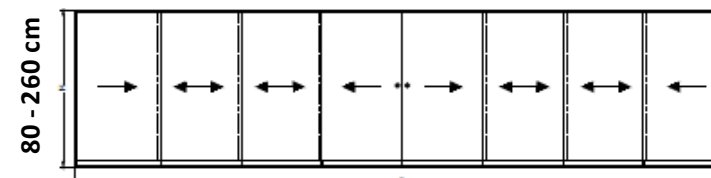

Standardudstyr

Tilvalgsmuligheder

Standardfarver:	Sort	Antracit	Hvid	Specialfarver på aluminium	Tillægspris	15%
Producerses altid efter mål		Justerbare boogiehjul		Lås med vrider i glasset til sidedøre	Tillægspris i kr.	950,-/dør
Bundskinne		Medløbere til lukning		Vindprofil med børsteliste	Tillægspris i kr.	300,-/dør
Topskinne				Lås til midten ved 8 døre	Tillægspris i kr.	1900,-/sæt
2 stk håndtag		U-skiner til siderne		Frostsikker metalsokkel	Tillægspris i kr.	1.600,-/lbm