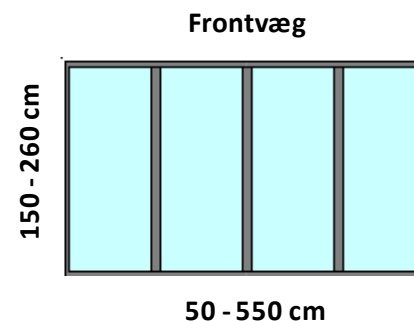

Single F6 Faste vægpartier i aluminium med 6 mm hærdet sikkerhedsglas. Priser i DKK inkl. moms

Standardfarver:

Sort	Antracit	Lysgrå	Hvid
------	----------	--------	------

Bredde	Fag	Gavl	Kile
125 cm	1	7.700	7.700
250 cm	2	12.900	9.500
375 cm	3	16.800	14.100
450 cm	4	20.800	16.800
550 cm	5	24.900	24.900
Tillæg højde over 2200 mm per fag		1.050	

Bredde	Fag	Front
125 cm	1	6.500
250 cm	2	10.600
375 cm	3	14.500
450 cm	4	18.600
550 cm	5	22.600
Tillæg højde over 2200 mm per fag		1.050

Tilvalgsmuligheder (pristillægget liggessammen med de ovenstående priser)

	Sidehængt dør	Dobbeltdør	Dreje/vippe vindue	Dreje/vippe dør	Fyldning	Udluftningsvindue
B x H	100 x 200 cm	190 x 220 cm	120 x 120 cm	100 x 220 cm	60 cm høj	100 x 60 cm
Pristillæg	12.800,-/stk	24.000,-/stk	7.500,-/stk	10.800,-/stk	4.500,-/stk	6.000,-/stk