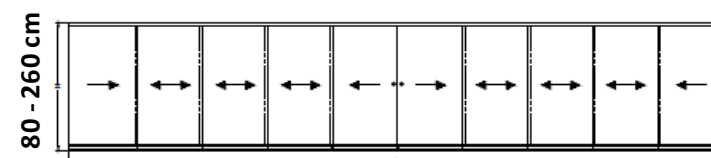

Standardudstyr

Tilvalgsmuligheder

Standardfarver:	Sort	Antracit	Hvid	Specialfarver på aluminium	Tillægspris	15%
Producerses altid efter mål		Justerbare boogiehjul		Lås med vrider i glasset til sidedøre	Tillægspris i kr.	950,-/dør
Bundskinne		Medløbere til lukning		Vindprofil med børsteliste	Tillægspris i kr.	300,-/dør
Topskinne				Lås til midten ved 10 døre	Tillægspris i kr.	1900,-/sæt
2 stk håndtag		U-skiner til siderne		Frostsikker metalsokkel	Tillægspris i kr.	1.600,-/lbm