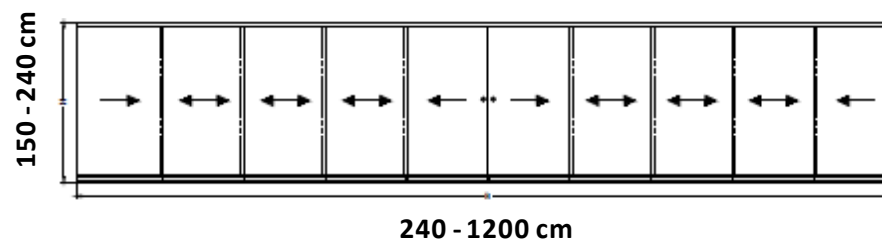

Twin S14 Skydedøre i aluminium på 2,3,4 eller 5 spor med rammer og 14 mm termoglas

Priser i DKK inkl. moms

Bredde	Antal Døre/spor	Højde op til 2200 mm	Højde op til 2400 mm
1200 - 2400 mm	2/2	12.200	13.000
1800 - 3600 mm	3/3	18.300	19.500
2400 - 4800 mm	4/4	24.400	26.000
3000 - 6000 mm	5/5	30.500	32.500

2400 - 4800 mm	4/2	24.400	26.000
3600 - 7200 mm	6/3	36.600	39.000
4800 - 9600 mm	8/4	48.800	52.000
6000 - 12000 mm	10/5	61.000	65.000

Standardudstyr

Tilvalgsmuligheder

Standardfarver:	Sort	Antracit	Hvid	Specialfarver på aluminium	Tillægspris	20%
Producerses altid efter mål		Justerbare hjul med kuglelejer		Udvendig nøglelås	Tillægspris i kr.	850,-/stk
Bundskinne		Medløbere til lukning		Indvendig kondensprofil til bunden	Tillægspris i kr.	100,-/dør
Topskinne		Anslag til siderne		Montageprofil overligger 6 m	Tillægspris i kr.	1900,-/stk
Låsehåndtag		U-skiner til siderne		Frostsikker metalsokkel	Tillægspris i kr.	1.600,-/lbm