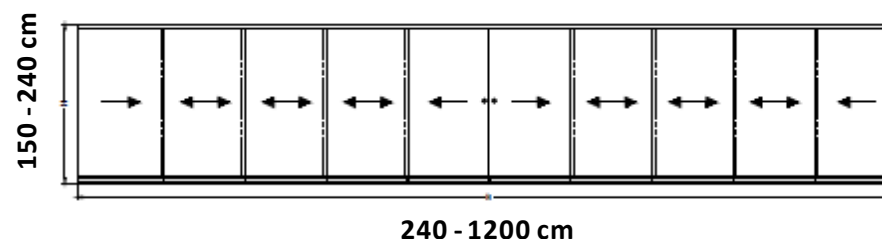

Bredde	Antal Døre/spor	Højde op til 2200 mm	Højde op til 2400 mm
1200 - 2400 mm	2/2	10.000	10.600
1800 - 3600 mm	3/3	15.000	15.900
2400 - 4800 mm	4/4	20.000	21.200
3000 - 6000 mm	5/5	25.000	26.500

2400 - 4800 mm	4/2	20.000	21.200
3600 - 7200 mm	6/3	30.000	31.800
4800 - 9600 mm	8/4	40.000	42.400
6000 - 12000 mm	10/5	50.000	53.000