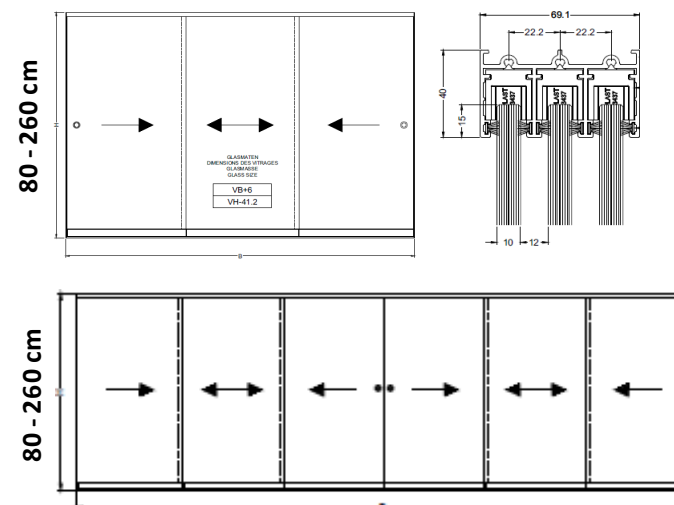

Single S6 Skydedøre i aluminium på 2,3,4 eller 5 spor med rammer og 6 mm hærdet sikkerhedsglas Priser i DKK inkl. moms

Bredde	Antal Døre/spor	Højde op til 2200 mm	Højde op til 2400 mm
1200 - 2400 mm	2/2	10.000	10.600
1800 - 3600 mm	3/3	15.000	15.900
2400 - 4800 mm	4/4	20.000	21.200
3000 - 6000 mm	5/5	25.000	26.500

GSD 10 Glasskydedøre på 3 spor og uden rammer i 10 mm hærdet sikkerhedsglas. Priser i DKK inkl. moms

Bredde	Antal Døre	Højde op til 2200 mm	Højde op til 2400 mm	Højde op til 2600 mm
1401 - 2200 mm	3	15.200	15.400	15.600
2201 - 2600 mm	3	15.600	15.800	16.000
2601 - 3200 mm	3	16.000	16.200	16.400

Bredde	Antal Døre	Højde op til 2200 mm	Højde op til 2400 mm	Højde op til 2600 mm
4001 - 4800 mm	6	39.600	40.900	42.200
4801 - 5600 mm	6	42.200	43.500	44.800
5601 - 6400 mm	6	44.800	46.100	47.400

Standardudstyr