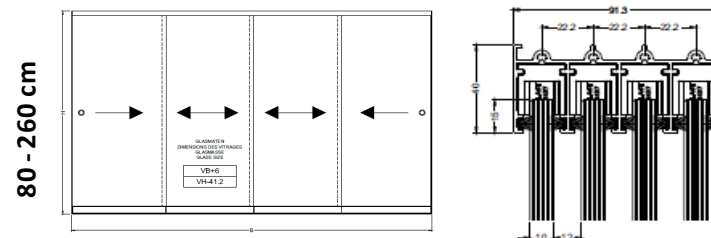

Bredde	Antal Døre	Højde op til 2200 mm	Højde op til 2400 mm	Højde op til 2600 mm
3001 - 3600 mm	4	20.700	20.900	21.100
3601 - 4000 mm	4	21.100	21.300	21.500
4001 - 4400 mm	4	21.500	21.700	21.900

Bredde	Antal Døre	Højde op til 2200 mm	Højde op til 2400 mm	Højde op til 2600 mm
4601 - 5200 mm	8	41.400	41.800	42.200
5201 - 5800 mm	8	42.200	42.600	43.000
5801 - 6400 mm	8	43.000	43.400	43.800