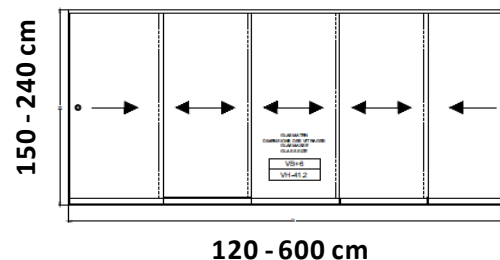

Twin S14 Skydedøre i aluminium på 2,3,4 eller 5 spor med rammer og 14 mm termoglas

Priser i DKK inkl. moms

Bredde	Antal Døre/spor	Højde op til 2200 mm	Højde op til 2400 mm
1200 - 2400 mm	2/2	12.200	13.000
1800 - 3600 mm	3/3	18.300	19.500
2400 - 4800 mm	4/4	24.400	26.000
3000 - 6000 mm	5/5	30.500	32.500

2400 - 4800 mm	4/2	24.400	26.000
3600 - 7200 mm	6/3	36.600	39.000
4800 - 9600 mm	8/4	48.800	52.000
6000 - 12000 mm	10/5	61.000	65.000

Standardudstyr

Tilvalgsmuligheder

Standardfarver:	Sort	Antracit	Hvid	Specialfarver på aluminium	Tillægspris	20%
Producerses altid efter mål		Justerbare hjul med kuglelejer		Udvendig nøglelås	Tillægspris i kr.	850,-/stk
Bundskinne		Medløbere til lukning		Indvendig kondensprofil til bunden	Tillægspris i kr.	100,-/dør
Topskinne		Anslag til siderne		Montageprofil overligger 6 m	Tillægspris i kr.	1900,-/stk
Låsehåndtag		U-skiner til siderne		Frostsikker metalsokkel	Tillægspris i kr.	1.600,-/lbm