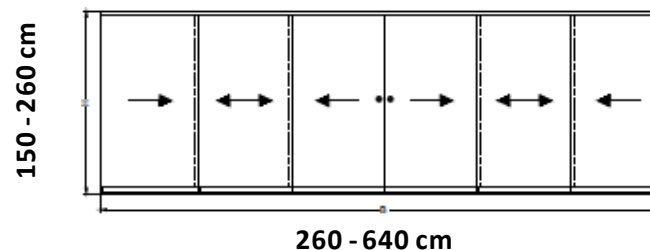

Standardudstyr

Tilvalgsmuligheder

Standardfarver:	Sort	Antracit	Hvid	Specialfarver på aluminium	Tillægspris	10%
Produceres altid efter mål						
Justerbare boogiehjul						
Omkringløbende karm						
Termisk delt konstruktion