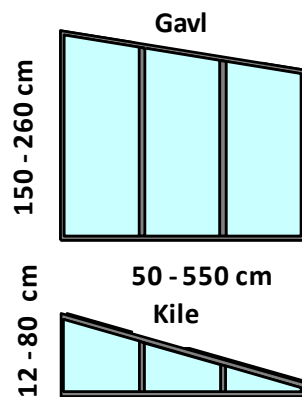

Bredde	Fag	Front
125 cm	1	6.500
250 cm	2	10.600
375 cm	3	14.500
450 cm	4	18.600
550 cm	5	22.600
Tillæg højde over 2200 mm per fag		1.050

Tilvalgsmuligheder (pristillægget liggessammen med de ovenstående priser)

	Sidehængt dør	Dobbeltdør	Dreje/vippe vindue	Dreje/vippe dør	Fyldning	Udluftningsvindue
B x H	100 x 200 cm	190 x 220 cm	120 x 120 cm	100 x 220 cm	60 cm høj	100 x 60 cm
Pristillæg	12.800,-/stk	24.000,-/stk	7.500,-/stk	10.800,-/stk	4.500,-/stk	6.000,-/stk

Twin F24 Faste vægpartier i aluminium med 24 mm termoglas. Priser i DKK inkl. moms

Standardfarver:

Sort	Antracit	Lysgrå	Hvid
------	----------	--------	------

Bredde	Fag	Gavl	Kile
125 cm	1	7.900	7.900
250 cm	2	14.200	14.200
375 cm	3	18.600	18.600
450 cm	4	23.100	23.100
550 cm	5	27.500	27.500
Tillæg højde over 2200 mm per fag		1.200,-	

Bredde	Fag	Front
125 cm	1	7.000
250 cm	2	11.500
375 cm	3	15.900
450 cm	4	20.400
550 cm	5	24.900
Tillæg højde over 2200 mm per fag		1.200,-

Tilvalgsmuligheder (pristillægget liggessammen med de ovenstående priser)