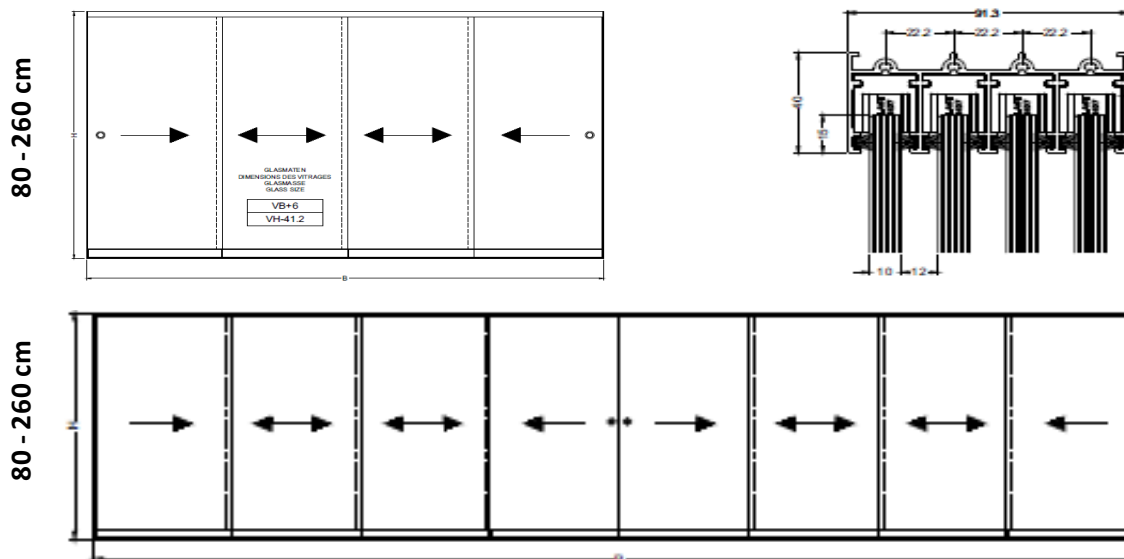

W17 Easy Glasskydedøre på 4 spor og uden rammer i 10 mm hærdet sikkerhedsglas. Priser i DKK inkl. moms

Bredde	Højde	Døre	Pris
300 cm	210 cm	4	24.200
350 cm	210 cm	4	26.000
400 cm	210 cm	4	27.700
450 cm	210 cm	4	30.200
500 cm	210 cm	4	32.200

500 cm	210 cm	8	37.800
600 cm	210 cm	8	41.900
700 cm	210 cm	8	46.100
800 cm	210 cm	8	49.900
880 cm	210 cm	8	53.100

Standardudstyr

47 Standardfarver	
Produceres efter mål	
Bundskinne	Medløbere m. stødabsobering
Clean case rensning af bundskinne	
Topskinne	Låsehåndtag i sidedørene
1 stk håndtag	U-skiner til siderne

Tilvalgsmuligheder

Specialfarver på aluminium	Tillægspris	15%
Specialhøjde og bredde	Prisen = nærmeste overstørrelse	
Nedsænkning 26 mm i gulv	Tillægspris i kr.	250,-/meter/side
Ekstra håndtag til sidedør	Tillægspris i kr.	950,-/dør
Vindprofil med børsteliste	Tillægspris i kr.	350,-/dør
Lås til midten ved 8 døre	Tillægspris i kr.	1850,-/stk