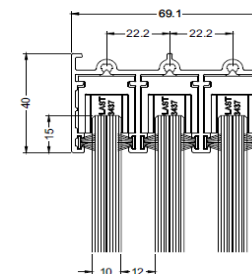

W17 Easy Glasskydedøre på 3 spor og uden rammer i 10 mm hærdet sikkerhedsglas. Priser i DKK inkl. moms

Bredde	Højde	Døre	Pris
200 cm	210 cm	3	16.400
250 cm	210 cm	3	18.300
300 cm	210 cm	3	19.900
350 cm	210 cm	3	22.300
400 cm	210 cm	3	24.000

500 cm	210 cm	6	30.700
600 cm	210 cm	6	34.000
700 cm	210 cm	6	37.700
760 cm	210 cm	6	39.600

Standardudstyr

47 Standardfarver	
Produceres efter mål	
Bundskinne	Medløbere m. stødabsobering
Clean case rensning af bundskinne	
Topskinne	Låsehåndtag i sidedørene
1 stk håndtag	U-skiner til siderne

Tilvalgsmuligheder

Specialfarver på aluminium	Tillægspris	15%
Specialhøjde og bredde	Prisen = nærmeste overstørrelse	
Nedsænkning 26 mm i gulv	Tillægspris i kr.	250,-/meter/side
Ekstra håndtag til sidedør	Tillægspris i kr.	950,-/dør
Vindprofil med børsteliste	Tillægspris i kr.	350,-/dør
Lås til midten ved 6 døre	Tillægspris i kr.	1850,-/stk