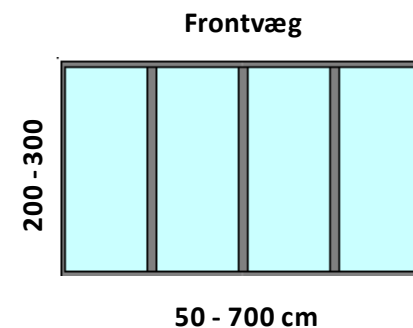

Tilvalgsmuligheder (pristillægget liggessammen med de ovenstående priser)

	Sidehængt dør	Dobbeltdør	Dreje/vippe vindue	Dreje/vippe dør	Fyldning	Udluftningsvindue
B x H	100 x 200 cm	190 x 220 cm	100 x 125 cm	100 x 220 cm	60 cm høj	100 x 30 cm
Pristillæg	10.500,-/stk	18.000,-/stk	8.500,-/stk	10.500,-/stk	2.500,-/stk	4.000,-/stk