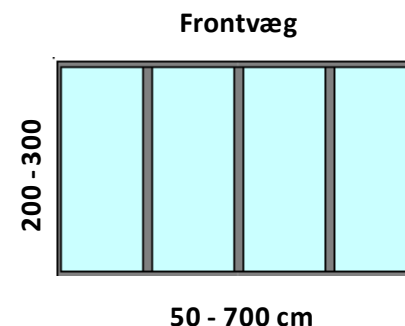

Single F6 Faste vægpartier i aluminium med 6 mm hærdet sikkerhedsglas.

Priser i DKK inkl. moms

Standardfarver:

Sort	Antracit	Lysgrå	Hvid
------	----------	--------	------

Bredde	Fag	Gavl	Kile
100 cm	1	6.600	3.800
200 cm	2	10.300	5.400
250 cm	2	11.800	6.100
300 cm	3	14.700	7.500
350 cm	3	16.400	8.400
400 cm	4	19.600	10.000
450 cm	4	21.400	10.900
500 cm	5	24.900	12.600

Bredde	Fag	Front
100 cm	1	5.400
200 cm	2	9.100
300 cm	3	12.800
400 cm	4	16.400
500 cm	5	20.100
600 cm	6	23.800
700 cm	7	27.500

Tilvalgmuligheder (pristillægget liggessammen med de ovenstående priser)

	Sidehængt dør	Dobbeltdør	Dreje/vippe vindue	Dreje/vippe dør	Fyldning	Udluftningsvindue
B x H	100 x 200 cm	190 x 220 cm	100 x 125 cm	100 x 220 cm	60 cm høj	100 x 30 cm
Pristillæg	9.500,-/stk	17.000,-/stk	7.500,-/stk	9.500,-/stk	2.500,-/stk	4.000,-/stk

Super Lite Faste vægpartier uden lodrette rammer med 8 - 10 mm hærdet sikkerhedsglas. Priser i DKK inkl. moms

Standardfarver: 47 Standardfarver

Bredde	Glas Højde	Front 210 cm	Gavl 250 cm	Kile 80 cm
100 cm	1	5.100	6.600	3.300
100 cm	2	5.800	7.500	3.800
200 cm	2	8.900	11.600	5.800
200 cm	2	9.900	12.900	6.500
250 cm	2	11.000	14.300	7.200
250 cm	2	12.500	16.300	8.200
300 cm	3	12.500	16.300	8.200
300 cm	3	14.200	18.500	9.300
350 cm	3	14.000	18.200	9.100
350 cm	3	16.000	20.800	10.400
400 cm	4	16.200	21.100	10.600
400 cm	4	18.600	24.200	12.100
450 cm	4	17.500	22.800	11.400
450 cm	4	20.300	26.400	13.200
500 cm	5	19.600	25.500	12.800
500 cm	5	22.800	29.600	14.800