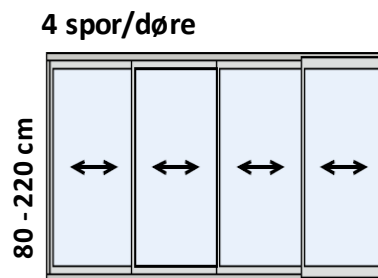

		Standardhøjde 1		Standardhøjde 2	
Bredde	Døre	Højde	Pris	Højde	Pris
3227 mm	3	2000 mm	9.600	1200 mm	7.200
3327 mm	3	2000 mm	9.700	1200 mm	7.300
3427 mm	3	2000 mm	9.800	1200 mm	7.400

2 spor/døre

3 spor/døre

Standardudstyr

3 Standardfarver:	Hvid	Sort	Naturodiseret (Alufarvet)
Integreret udv. håndtag	2 stk indiv. håndtag med kliklås		
Topskinne og bundskinne	U-lister/anslag i siderne		

Tilvalgsmuligheder

Specialmål = kontakt os og vi laver et tilbud	
Energiglas som reducerer udvendig dug = pristillæg på 20%	
Specialfarve på aluminium = pristillæg på 6.500,- per ordre	
Cylinderlås med ekstra sideskinne	1.050,-/stk

Solo

Skydedøre på 4 spor med rammer og 4 mm hærdet sikkerhedsglas. Priser i DKK inkl. moms

Bredde	Døre	Standardhøjde 1		Standardhøjde 2	
		Højde	Pris	Højde	Pris
2950 mm	4	2000 mm	11.200	1200 mm	8.600
3050 mm	4	2000 mm	11.300	1200 mm	8.800
3150 mm	4	2000 mm	11.500	1200 mm	8.900
3250 mm	4	2000 mm	11.600	1200 mm	9.000
3350 mm	4	2000 mm	11.900	1200 mm	9.000
3450 mm	4	2000 mm	12.000	1200 mm	9.100
3550 mm	4	2000 mm	12.100	1200 mm	9.200
3650 mm	4	2000 mm	12.200	1200 mm	9.300
3750 mm	4	2000 mm	12.300	1200 mm	9.400
3850 mm	4	2000 mm	12.400	1200 mm	9.500
3950 mm	4	2000 mm	12.500	1200 mm	9.500
4050 mm	4	2000 mm	12.600	1200 mm	9.600
4150 mm	4	2000 mm	12.800	1200 mm	9.700
4250 mm	4	2000 mm	13.000	1200 mm	9.800
4350 mm	4	2000 mm	13.000	1200 mm	9.900
4450 mm	4	2000 mm	13.000	1200 mm	9.900
4550 mm	4	2000 mm	13.200	1200 mm	10.000