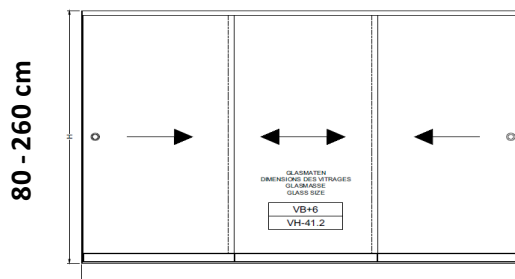

W17 Easy Glasskydedøre på 3 spor og uden rammer i 10 mm hærdet sikkerhedsglas. Priser i DKK inkl. moms

Bredde	Højde	Døre	Pris
200 cm	210 cm	3	16.400
250 cm	210 cm	3	18.300
300 cm	210 cm	3	19.900
350 cm	210 cm	3	22.300
400 cm	210 cm	3	24.000

500 cm	210 cm	6	30.700
600 cm	210 cm	6	34.000
700 cm	210 cm	6	37.700
760 cm	210 cm	6	39.600

Standardudstyr

47 Standardfarver	
Produceres efter mål	
Bundskinne	Medløbere m. stødabsobering
Clean case rensning af bundskinne	
Topskinne	Låsehåndtag i sidedørene
1 stk håndtag	U-skiner til siderne

Tilvalgsmuligheder

Specialfarver på aluminium	Tillægspris	15%
Specialhøjde og bredde	Prisen = nærmeste overstørrelse	
Nedsænkning 26 mm i gulv	Tillægspris i kr.	250,-/meter/side
Ekstra håndtag til sidedør	Tillægspris i kr.	950,-/dør
Vindprofil med børsteliste	Tillægspris i kr.	350,-/dør
Lås til midten ved 6 døre	Tillægspris i kr.	1850,-/stk