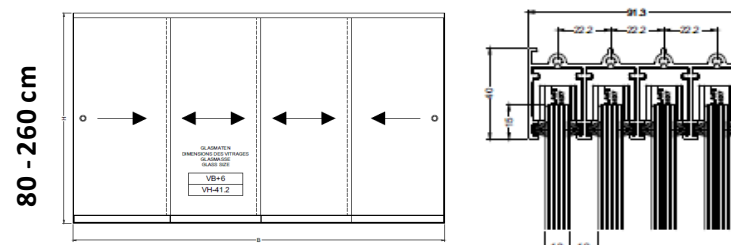

GSD 10 Glasskydedøre på 4 spor og uden rammer i 10 mm hærdet sikkerhedsglas. Priser i DKK inkl. moms

Bredde	Antal Døre	Højde op til 2000 mm	Højde op til 2300 mm	Højde op til 2600 mm
3001 - 3600 mm	4	22.000	23.600	25.200
3601 - 4000 mm	4	23.100	24.900	26.700
4001 - 4400 mm	4	24.300	26.200	28.200

Bredde	Antal Døre	Højde op til 2000 mm	Højde op til 2300 mm	Højde op til 2600 mm
4601 - 5200 mm	8	32.300	34.600	37.000
5201 - 5800 mm	8	34.000	36.600	39.200
5801 - 6400 mm	8	35.700	38.600	41.500