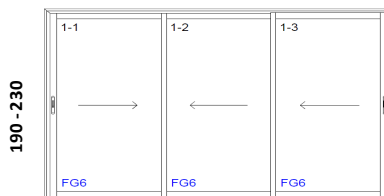

Priser i DKK inkl. moms

Bredde	Døre	Standardhøjde 1		Standardhøjde 2	
		Højde	Pris	Højde	Pris
2100 mm	3	2034 mm	26.900	1234 mm	20.200
2200 mm	3	2034 mm	27.600	1234 mm	20.600
2300 mm	3	2034 mm	28.000	1234 mm	20.900
2400 mm	3	2034 mm	28.500	1234 mm	21.500
2500 mm	3	2034 mm	29.000	1234 mm	21.800
2600 mm	3	2034 mm	29.600	1234 mm	22.200
2700 mm	3	2034 mm	30.200	1234 mm	22.800
2800 mm	3	2034 mm	30.600	1234 mm	23.200
2900 mm	3	2034 mm	31.200	1234 mm	23.700
3000 mm	3	2034 mm	31.700	1234 mm	24.000
3100 mm	3	2034 mm	32.300	1234 mm	24.500
3200 mm	3	2034 mm	32.900	1234 mm	24.900
3300 mm	3	2034 mm	33.400	1234 mm	25.300
3400 mm	3	2034 mm	33.800	1234 mm	25.800
3500 mm	3	2034 mm	34.400	1234 mm	26.300
3600 mm	3	2034 mm	34.900	1234 mm	26.700
3700 mm	3	2034 mm	35.500	1234 mm	27.000
3800 mm	3	2034 mm	36.000	1234 mm	27.600
3900 mm	3	2034 mm	36.400	1234 mm	27.900