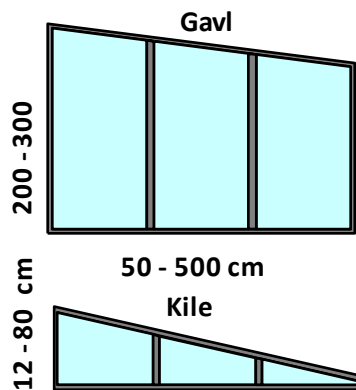

Bredde	Fag	Front
100 cm	1	5.400
200 cm	2	9.100
300 cm	3	12.800
400 cm	4	16.400
500 cm	5	20.100
600 cm	6	23.800
700 cm	7	27.500

Tilvalgmuligheder (pristillægget liggessammen med de ovenstående priser)

	Sidehængt dør	Dobbeltdør	Dreje/vippe vindue	Dreje/vippe dør	Fyldning	Udluftningsvindue
B x H	100 x 200 cm	190 x 220 cm	100 x 125 cm	100 x 220 cm	60 cm høj	100 x 30 cm
Pristillæg	9.500,-/stk	17.000,-/stk	7.500,-/stk	9.500,-/stk	2.500,-/stk	4.000,-/stk

Super Lite Faste vægpartier uden lodrette rammer med 8 - 10 mm hærdet sikkerhedsglas. Priser i DKK inkl. moms

Standardfarver: 47 Standardfarver

Bredde	Glas Højde	Front 210 cm	Gavl 250 cm	Kile 80 cm
100 cm	1	5.100	6.600	3.300
100 cm	2	5.800	7.500	3.800
200 cm	2	8.900	11.600	5.800
200 cm	2	9.900	12.900	6.500
250 cm	2	11.000	14.300	7.200
250 cm	2	12.500	16.300	8.200
300 cm	3	12.500	16.300	8.200
300 cm	3	14.200	18.500	9.300
350 cm	3	14.000	18.200	9.100
350 cm	3	16.000	20.800	10.400
400 cm	4	16.200	21.100	10.600
400 cm	4	18.600	24.200	12.100
450 cm	4	17.500	22.800	11.400
450 cm	4	20.300	26.400	13.200
500 cm	5	19.600	25.500	12.800
500 cm	5	22.800	29.600	14.800

Højde bundprofil = 35 mm

Højde bundprofil = 105 mm

Side 3

Twin F20 Faste vægpartier i aluminium med Light 20 mm isoleret sikkerhedsglas.

Priser i DKK inkl. moms

Standardfarver:

Sort	Antracit	Lysgrå	Hvid
------	----------	--------	------

Bredde	Fag	Gavl	Kile
100 cm	1	11.600	5.600
200 cm	2	19.000	7.900
250 cm	2	21.500	8.800
300 cm	3	26.400	9.800
350 cm	3	29.000	10.900
400 cm	4	33.800	12.100
450 cm	4	36.200	12.900
500 cm	4	38.800	14.200