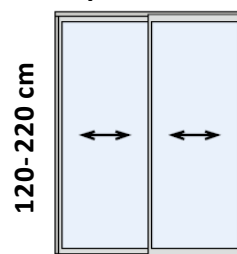

	Sidehængt dør	Dobbeltdør	Dreje/vippe vindue	Dreje/vippe dør	Fyldning	Udluftningsvindue
B x H	100 x 200 cm	190 x 220 cm	100 x 125 cm	100 x 220 cm	60 cm høj	100 x 30 cm
Pristillæg	10.500,-/stk	18.000,-/stk	8.500,-/stk	10.500,-/stk	2.500,-/stk	4.000,-/stk

Solo

Skydedøre på 2 eller 3 spor med rammer og 4 mm hærdet sikkerhedsglas.

Priser i DKK inkl. moms

		Standardhøjde 1		Standardhøjde 2	
Bredde	Døre	Højde	Pris	Højde	Pris
1504 mm	2	2000 mm	5.900	1200 mm	4.700
1604 mm	2	2000 mm	6.000	1200 mm	4.700
1704 mm	2	2000 mm	6.100	1200 mm	4.800
1804 mm	2	2000 mm	6.200	1200 mm	4.800
1904 mm	2	2000 mm	6.300	1200 mm	4.800
2004 mm	2	2000 mm	6.400	1200 mm	4.900
2104 mm	2	2000 mm	6.500	1200 mm	4.900
2204 mm	2	2000 mm	6.700	1200 mm	6.400
2304 mm	2	2000 mm	6.800	1200 mm	6.400
2227 mm	3	2000 mm	8.400	1200 mm	6.300
2327 mm	3	2000 mm	8.500	1200 mm	6.400
2427 mm	3	2000 mm	8.600	1200 mm	6.500
2527 mm	3	2000 mm	8.700	1200 mm	6.600
2627 mm	3	2000 mm	8.900	1200 mm	6.700
2727 mm	3	2000 mm	9.000	1200 mm	6.700
2827 mm	3	2000 mm	9.200	1200 mm	6.800
2927 mm	3	2000 mm	9.300	1200 mm	6.900
3027 mm	3	2000 mm	9.400	1200 mm	7.000
3127 mm	3	2000 mm	9.500	1200 mm	7.200

		Standardhøjde 1		Standardhøjde 2	
Bredde	Døre	Højde	Pris	Højde	Pris
3227 mm	3	2000 mm	9.600	1200 mm	7.200
3327 mm	3	2000 mm	9.700	1200 mm	7.300
3427 mm	3	2000 mm	9.800	1200 mm	7.400

2 spor/døre

3 spor/døre