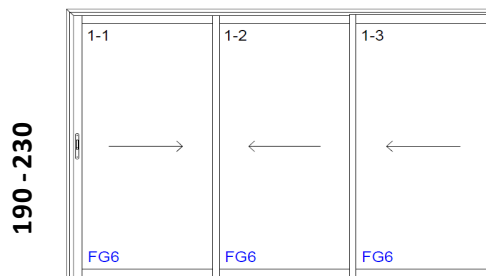

Bredde	Døre	Standardhøjde 1		Standardhøjde 2	
		Højde	Pris	Højde	Pris
2100 mm	3	2000 mm	18.900	1200 mm	13.600
2200 mm	3	2000 mm	19.200	1200 mm	13.800
2300 mm	3	2000 mm	19.600	1200 mm	14.200
2400 mm	3	2000 mm	20.100	1200 mm	14.400
2500 mm	3	2000 mm	20.400	1200 mm	14.600
2600 mm	3	2000 mm	20.800	1200 mm	14.800
2700 mm	3	2000 mm	21.300	1200 mm	15.200
2800 mm	3	2000 mm	21.600	1200 mm	15.600
2900 mm	3	2000 mm	22.000	1200 mm	15.800
3000 mm	3	2000 mm	22.500	1200 mm	16.000
3100 mm	3	2000 mm	22.800	1200 mm	16.300
3200 mm	3	2000 mm	23.200	1200 mm	16.600
3300 mm	3	2000 mm	23.700	1200 mm	16.900
3400 mm	3	2000 mm	24.000	1200 mm	17.100
3500 mm	3	2000 mm	24.300	1200 mm	17.300
3600 mm	3	2000 mm	24.900	1200 mm	17.600
3700 mm	3	2000 mm	25.200	1200 mm	17.800
3800 mm	3	2000 mm	25.500	1200 mm	18.200
3900 mm	3	2000 mm	26.100	1200 mm	18.400