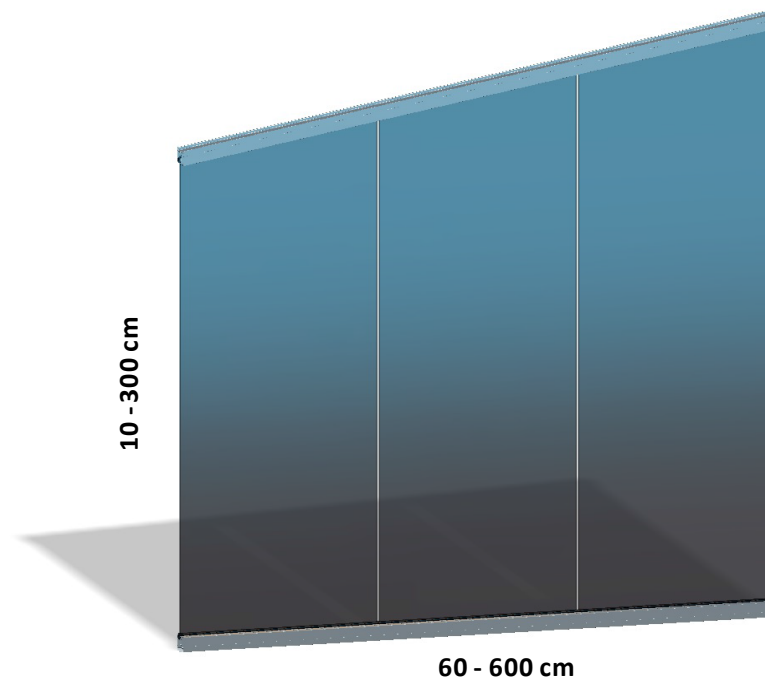

Bredde	Fag	Front
100 cm	1	5.400
200 cm	2	9.100
300 cm	3	12.800
400 cm	4	16.400
500 cm	5	20.100
600 cm	6	23.800
700 cm	7	27.500

Tilvalgmuligheder (pristillægget liggessammen med de ovenstående priser)

	Sidehængt dør	Dobbeltdør	Dreje/vippe vindue	Dreje/vippe dør	Fyldning	Udluftningsvindue
B x H	100 x 200 cm	190 x 220 cm	100 x 125 cm	100 x 220 cm	60 cm høj	100 x 30 cm
Pristillæg	9.500,-/stk	17.000,-/stk	7.500,-/stk	9.500,-/stk	2.500,-/stk	4.000,-/stk

Super Lite Faste vægpartier uden lodrette rammer med 8 - 10 mm hærdet sikkerhedsglas. Priser i DKK inkl. moms

Standardfarver: 47 Standardfarver

Bredde	Glas Højde	Front 210 cm	Gavl 250 cm	Kile 80 cm
100 cm	1	5.100	6.600	3.300
100 cm	2	5.800	7.500	3.800
200 cm	2	8.900	11.600	5.800
200 cm	2	9.900	12.900	6.500
250 cm	2	11.000	14.300	7.200
250 cm	2	12.500	16.300	8.200
300 cm	3	12.500	16.300	8.200
300 cm	3	14.200	18.500	9.300
350 cm	3	14.000	18.200	9.100
350 cm	3	16.000	20.800	10.400
400 cm	4	16.200	21.100	10.600
400 cm	4	18.600	24.200	12.100
450 cm	4	17.500	22.800	11.400
450 cm	4	20.300	26.400	13.200
500 cm	5	19.600	25.500	12.800
500 cm	5	22.800	29.600	14.800