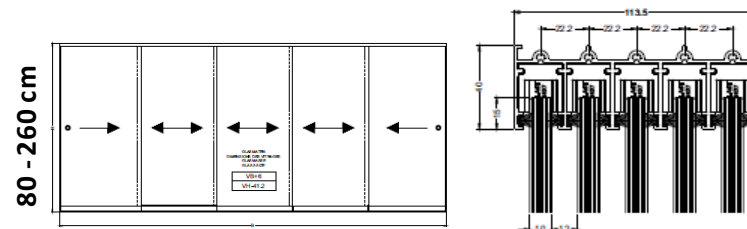

Bredde	Antal Døre	Højde op til 2000 mm	Højde op til 2300 mm	Højde op til 2600 mm
4301 - 5000 mm	5	30.800	33.100	35.300
5001 - 5700 mm	5	32.800	35.400	37.900
5701 - 6400 mm	5	34.800	37.700	40.500

Bredde	Antal Døre	Højde op til 2000 mm	Højde op til 2300 mm	Højde op til 2600 mm
5201 - 5600 mm	10	37.000	39.600	42.100
5601 - 6000 mm	10	38.200	40.900	43.600
6001 - 6400 mm	10	39.300	42.200	45.100