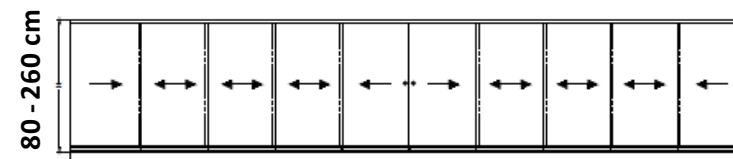

Standardudstyr

Tilvalgsmuligheder

Standardfarver:	Sort	Antracit	Hvid	Specialfarver på aluminium	Tillægspris	15%
Producerses altid efter mål	Justerbare boogiehjul			Lås med vrider i glasset til sidedøre	Tillægspris i kr.	950,-/dør
Bundskinne	Medløbere til lukning			Vindprofil med børsteliste	Tillægspris i kr.	200,-/dør
Topskinne	Anslag til siderne			Lås til midten ved 10 døre	Tillægspris i kr.	1900,-/sæt
2 stk håndtag	U-skiner til siderne			Frostsikker metalsokkel	Tillægspris i kr.	1.400,-/lbm