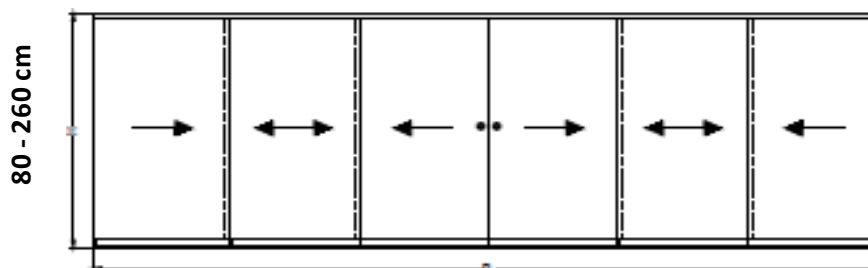

W17 Easy Glasskydedøre på 3 spor og uden rammer i 10 mm hærdet sikkerhedsglas. Priser i DKK inkl. moms

Bredde	Højde	Døre	Pris
200 cm	210 cm	3	16.400
250 cm	210 cm	3	18.300
300 cm	210 cm	3	19.900
350 cm	210 cm	3	22.300
400 cm	210 cm	3	24.000

500 cm	210 cm	6	30.700
600 cm	210 cm	6	34.000
700 cm	210 cm	6	37.700
760 cm	210 cm	6	39.600

Standardudstyr

47 Standardfarver	
Produceres efter mål	
Bundskinne	Medløbere m. stødabsobering
Clean case rensning af bundskinne	
Topskinne	Låsehåndtag i sidedørene
1 stk håndtag	U-skiner til siderne

Tilvalgsmuligheder

Specialfarver på aluminium	Tillægspris	15%
Specialhøjde og bredde	Prisen = nærmeste overstørrelse	
Nedsænkning 26 mm i gulv	Tillægspris i kr.	250,-/meter/side
Ekstra håndtag til sidedør	Tillægspris i kr.	950,-/dør
Vindprofil med børsteliste	Tillægspris i kr.	350,-/dør
Lås til midten ved 6 døre	Tillægspris i kr.	1850,-/stk