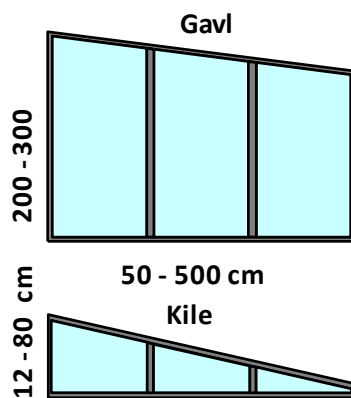

Single F6 Faste vægpartier i aluminium med 6 mm hærdet sikkerhedsglas.

Priser i DKK inkl. moms

Standardfarver:

Sort	Antracit	Lysgrå	Hvid
------	----------	--------	------

Bredde	Fag	Gavl	Kile
100 cm	1	6.600	3.800
200 cm	2	10.300	5.400
250 cm	2	11.800	6.100
300 cm	3	14.700	7.500
350 cm	3	16.400	8.400
400 cm	4	19.600	10.000
450 cm	4	21.400	10.900
500 cm	5	24.900	12.600

Bredde	Fag	Front
100 cm	1	5.400
200 cm	2	9.100
300 cm	3	12.800
400 cm	4	16.400
500 cm	5	20.100
600 cm	6	23.800
700 cm	7	27.500

Tilvalgmuligheder (pristillægget liggessammen med de ovenstående priser)

	Sidehængt dør	Dobbeltdør	Dreje/vippe vindue	Dreje/vippe dør	Fyldning	Udluftningsvindue
B x H	100 x 200 cm	190 x 220 cm	100 x 125 cm	100 x 220 cm	60 cm høj	100 x 30 cm
Pristillæg	9.500,-/stk	17.000,-/stk	7.500,-/stk	9.500,-/stk	2.500,-/stk	4.000,-/stk

Super Lite Faste vægpartier uden lodrette rammer med 8 - 10 mm hærdet sikkerhedsglas. Priser i DKK inkl. moms

Standardfarver: 47 Standardfarver

Bredde	Glas Højde	Front 210 cm	Gavl 250 cm	Kile 80 cm
100 cm	1	5.100	6.600	3.300
100 cm	2	5.800	7.500	3.800
200 cm	2	8.900	11.600	5.800
200 cm	2	9.900	12.900	6.500
250 cm	2	11.000	14.300	7.200
250 cm	2	12.500	16.300	8.200
300 cm	3	12.500	16.300	8.200
300 cm	3	14.200	18.500	9.300
350 cm	3	14.000	18.200	9.100
350 cm	3	16.000	20.800	10.400
400 cm	4	16.200	21.100	10.600
400 cm	4	18.600	24.200	12.100
450 cm	4	17.500	22.800	11.400
450 cm	4	20.300	26.400	13.200
500 cm	5	19.600	25.500	12.800
500 cm	5	22.800	29.600	14.800