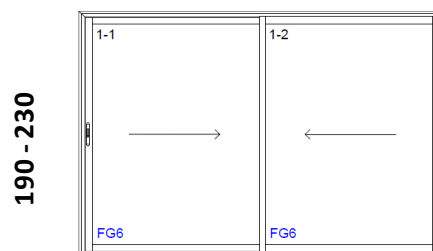

Tilvalgsmuligheder

Specialfarver på aluminium	Tillægspris	15%
Specialhøjde og bredde	Prisen = nærmeste overstørrelse	
Nedsænkning 26 mm i gulv	Tillægspris i kr.	250,-/meter/side
Ekstra håndtag til sidedør	Tillægspris i kr.	950,-/dør
Vindprofil med børsteliste	Tillægspris i kr.	350,-/dør
Lås til midten ved 10 døre	Tillægspris i kr.	1850,-/stk

Twin Light

Skydedøre i aluminium på 2 spor med 20 mm hærdet termo/sikkerhedsglas Priser i DKK inkl. moms

Bredde	Døre	Standardhøjde 1		Standardhøjde 2	
		Højde	Pris	Højde	Pris
1450 mm	2	2000 mm	13.000	1200 mm	9.400
1550 mm	2	2000 mm	13.300	1200 mm	9.700
1650 mm	2	2000 mm	13.700	1200 mm	9.800
1750 mm	2	2000 mm	14.200	1200 mm	10.100
1850 mm	2	2000 mm	14.500	1200 mm	10.500
1950 mm	2	2000 mm	14.800	1200 mm	10.700
2050 mm	2	2000 mm	15.500	1200 mm	11.000
2150 mm	2	2000 mm	15.800	1200 mm	11.300
2250 mm	2	2000 mm	16.100	1200 mm	11.600
2350 mm	2	2000 mm	16.600	1200 mm	11.800
2450 mm	2	2000 mm	17.000	1200 mm	12.100
2550 mm	2	2000 mm	17.300	1200 mm	12.300
2650 mm	2	2000 mm	17.700	1200 mm	12.700