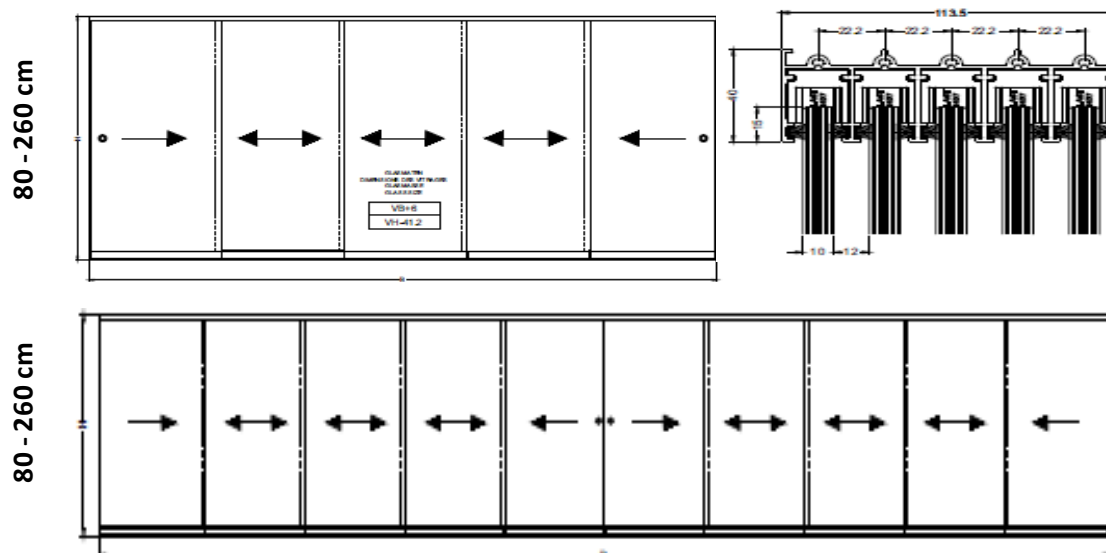

W17 Easy Glasskydedøre på 5 spor og uden rammer i 10 mm hærdet sikkerhedsglas. Priser i DKK inkl. moms

Bredde	Højde	Døre	Pris
400 cm	210 cm	5	29.500
450 cm	210 cm	5	31.600
500 cm	210 cm	5	34.000
600 cm	210 cm	5	37.900
650 cm	210 cm	5	40.400

600 cm	210 cm	10	47.100
700 cm	210 cm	10	51.500
800 cm	210 cm	10	55.500
900 cm	210 cm	10	60.100
1000 cm	210 cm	10	63.900

Standardudstyr

47 Standardfarver	
Produceres efter mål	
Bundskinne	Medløbere m. stødabsobering
Clean case rensning af bundskinne	
Topskinne	Låsehåndtag i sidedørene
1 stk håndtag	U-skiner til siderne

Tilvalgsmuligheder

Specialfarver på aluminium	Tillægspris	15%
Specialhøjde og bredde	Prisen = nærmeste overstørrelse	
Nedsænkning 26 mm i gulv	Tillægspris i kr.	250,-/meter/side
Ekstra håndtag til sidedør	Tillægspris i kr.	950,-/dør
Vindprofil med børsteliste	Tillægspris i kr.	350,-/dør
Lås til midten ved 10 døre	Tillægspris i kr.	1850,-/stk