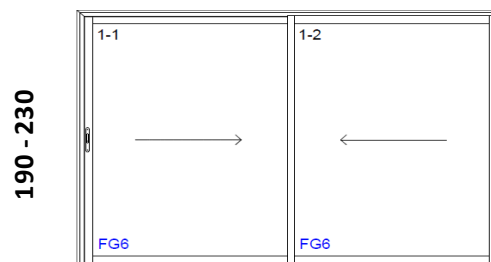

Bredde	Døre	Standardhøjde 1		Standardhøjde 2	
		Højde	Pris	Højde	Pris
1450 mm	2	2034 mm	18.400	1234 mm	13.600
1550 mm	2	2034 mm	18.900	1234 mm	14.000
1650 mm	2	2034 mm	19.200	1234 mm	14.300
1750 mm	2	2034 mm	19.600	1234 mm	14.600
1850 mm	2	2034 mm	20.200	1234 mm	15.000
1950 mm	2	2034 mm	20.600	1234 mm	15.500
2050 mm	2	2034 mm	21.000	1234 mm	15.800
2150 mm	2	2034 mm	21.600	1234 mm	16.100
2250 mm	2	2034 mm	22.100	1234 mm	16.600
2350 mm	2	2034 mm	22.500	1234 mm	16.900
2450 mm	2	2034 mm	23.000	1234 mm	17.200
2550 mm	2	2034 mm	23.400	1234 mm	17.600
2650 mm	2	2034 mm	23.900	1234 mm	18.000