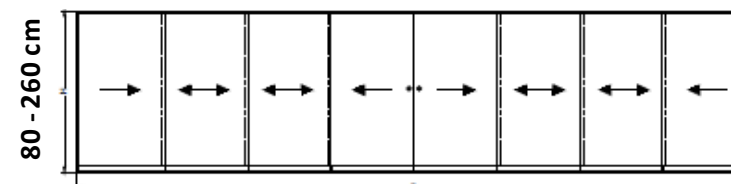

Standardudstyr

Tilvalgsmuligheder

Standardfarver:	Sort	Antracit	Hvid	Specialfarver på aluminium	Tillægspris	15%
Producerses altid efter mål		Justerbare boogiehjul		Lås med vrider i glasset til sidedøre	Tillægspris i kr.	950,-/dør
Bundskinne		Medløbere til lukning		Vindprofil med børsteliste	Tillægspris i kr.	200,-/dør
Topskinne		Anslag til siderne		Lås til midten ved 8 døre	Tillægspris i kr.	1900,-/sæt
2 stk håndtag		U-skiner til siderne		Frostsikker metalsokkel	Tillægspris i kr.	1.400,-/lbm