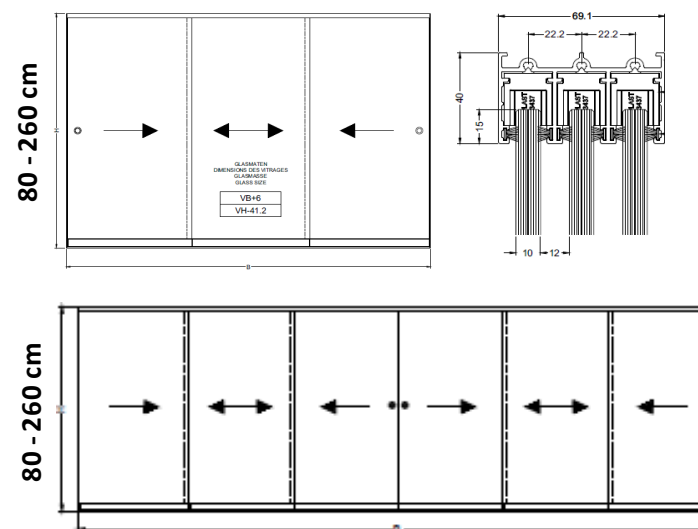

Bredde	Antal Døre	Højde op til 2000 mm	Højde op til 2300 mm	Højde op til 2600 mm
1401 - 2200 mm	3	14.500	15.500	16.500
2201 - 2600 mm	3	15.700	16.900	18.000
2601 - 3200 mm	3	17.400	18.800	20.300

Bredde	Antal Døre	Højde op til 2000 mm	Højde op til 2300 mm	Højde op til 2600 mm
4001 - 4800 mm	6	28.700	30.800	33.000
4801 - 5600 mm	6	31.000	33.500	36.000
5601 - 6400 mm	6	33.200	36.100	39.000