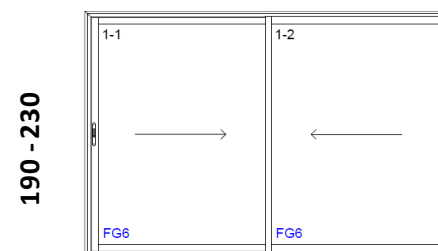

Tilvalgsmuligheder

| | | |
|-------------------------------|---------------------------------|------------|
| Specialfarver på aluminium | Tillægspris | 15% |
| Specialhøjde og bredde | Prisen = nærmeste overstørrelse | |
| Soft close hjælp til sidedøre | Tillægspris i kr. | 850,-/dør |
| Ekstra håndtag til sidedør | Tillægspris i kr. | 950,-/dør |
| Vindprofil med børsteliste | Tillægspris i kr. | 300,-/dør |
| Lås til midten ved 10 døre | Tillægspris i kr. | 1850,-/stk |

Twin Light

Skydedøre i aluminium på 2 spor med 20 mm hærdet termo/sikkerhedsglas Priser i DKK inkl. moms

| Bredde | Døre | Standardhøjde 1 | | Standardhøjde 2 | |
|---------|------|-----------------|--------|-----------------|-------|
| | | Højde | Pris | Højde | Pris |
| 1450 mm | 2 | 2000 mm | 9.700 | 1200 mm | 7.000 |
| 1550 mm | 2 | 2000 mm | 10.000 | 1200 mm | 7.200 |
| 1650 mm | 2 | 2000 mm | 10.300 | 1200 mm | 7.400 |
| 1750 mm | 2 | 2000 mm | 10.600 | 1200 mm | 7.600 |
| 1850 mm | 2 | 2000 mm | 10.900 | 1200 mm | 7.800 |
| 1950 mm | 2 | 2000 mm | 11.200 | 1200 mm | 8.000 |
| 2050 mm | 2 | 2000 mm | 11.500 | 1200 mm | 8.200 |
| 2150 mm | 2 | 2000 mm | 11.800 | 1200 mm | 8.400 |
| 2250 mm | 2 | 2000 mm | 12.100 | 1200 mm | 8.600 |
| 2350 mm | 2 | 2000 mm | 12.400 | 1200 mm | 8.800 |
| 2450 mm | 2 | 2000 mm | 12.700 | 1200 mm | 9.000 |
| 2550 mm | 2 | 2000 mm | 13.000 | 1200 mm | 9.200 |
| 2650 mm | 2 | 2000 mm | 13.300 | 1200 mm | 9.400 |