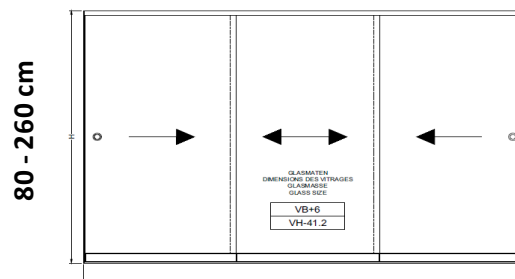

W17 Easy Glasskydedøre på 3 spor og uden rammer i 10 mm hærdet sikkerhedsglas. Priser i DKK inkl. moms

Bredde	Højde	Døre	Pris
200 cm	210 cm	3	14.600
250 cm	210 cm	3	16.300
300 cm	210 cm	3	17.700
350 cm	210 cm	3	19.800
400 cm	210 cm	3	21.300