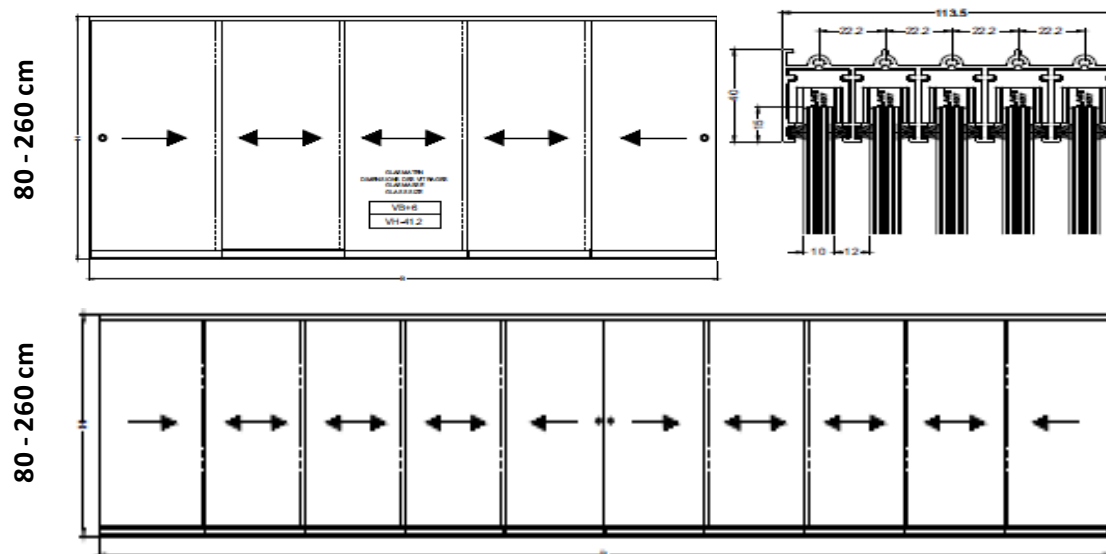

W17 Easy Glasskydedøre på 5 spor og uden rammer i 10 mm hærdet sikkerhedsglas. Priser i DKK inkl. moms

Bredde	Højde	Døre	Pris
400 cm	210 cm	5	26.300
450 cm	210 cm	5	28.100
500 cm	210 cm	5	30.300
600 cm	210 cm	5	33.700
650 cm	210 cm	5	36.000

600 cm	210 cm	10	41.900
700 cm	210 cm	10	45.800
800 cm	210 cm	10	49.400
900 cm	210 cm	10	53.500
1000 cm	210 cm	10	56.900

Standardudstyr

47 Standardfarver	
Produceres efter mål	
Bundskinne	Medløbere m. stødabsobering
Clean case rensning af bundskinne	
Topskinne	Låsehåndtag i sidedørene
1 stk håndtag	U-skinne til siderne

Tilvalgsmuligheder

Specialfarver på aluminium	Tillægspris	15%
Specialhøjde og bredde	Prisen = nærmeste overstørrelse	
Soft close hjælp til sidedøre	Tillægspris i kr.	850,-/dør
Ekstra håndtag til sidedør	Tillægspris i kr.	950,-/dør
Vindprofil med børsteliste	Tillægspris i kr.	300,-/dør
Lås til midten ved 10 døre	Tillægspris i kr.	1850,-/stk