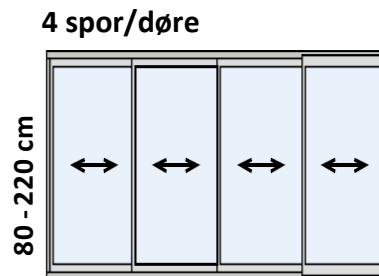

Solo

Skydedøre på 4 spor med rammer og 4 mm hærdet sikkerhedsglas. Priser i DKK inkl. moms

| Bredde | Døre | Standardhøjde 1 | | Standardhøjde 2 | |
|---------|------|-----------------|--------|-----------------|-------|
| | | Højde | Pris | Højde | Pris |
| 2950 mm | 4 | 2000 mm | 9.300 | 1200 mm | 7.100 |
| 3050 mm | 4 | 2000 mm | 9.400 | 1200 mm | 7.175 |
| 3150 mm | 4 | 2000 mm | 9.500 | 1200 mm | 7.250 |
| 3250 mm | 4 | 2000 mm | 9.600 | 1200 mm | 7.325 |
| 3350 mm | 4 | 2000 mm | 9.700 | 1200 mm | 7.400 |
| 3450 mm | 4 | 2000 mm | 9.800 | 1200 mm | 7.475 |
| 3550 mm | 4 | 2000 mm | 9.900 | 1200 mm | 7.550 |
| 3650 mm | 4 | 2000 mm | 10.000 | 1200 mm | 7.625 |
| 3750 mm | 4 | 2000 mm | 10.100 | 1200 mm | 7.700 |
| 3850 mm | 4 | 2000 mm | 10.200 | 1200 mm | 7.775 |
| 3950 mm | 4 | 2000 mm | 10.300 | 1200 mm | 7.850 |
| 4050 mm | 4 | 2000 mm | 10.400 | 1200 mm | 7.925 |
| 4150 mm | 4 | 2000 mm | 10.500 | 1200 mm | 8.000 |
| 4250 mm | 4 | 2000 mm | 10.600 | 1200 mm | 8.075 |
| 4350 mm | 4 | 2000 mm | 10.700 | 1200 mm | 8.150 |
| 4450 mm | 4 | 2000 mm | 10.800 | 1200 mm | 8.225 |
| 4550 mm | 4 | 2000 mm | 10.900 | 1200 mm | 8.300 |