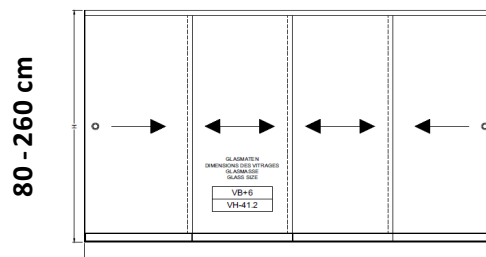

Bredde	Højde	Døre	Pris
300 cm	210 cm	4	17.600
350 cm	210 cm	4	19.200
400 cm	210 cm	4	20.800
450 cm	210 cm	4	22.500
500 cm	210 cm	4	24.000