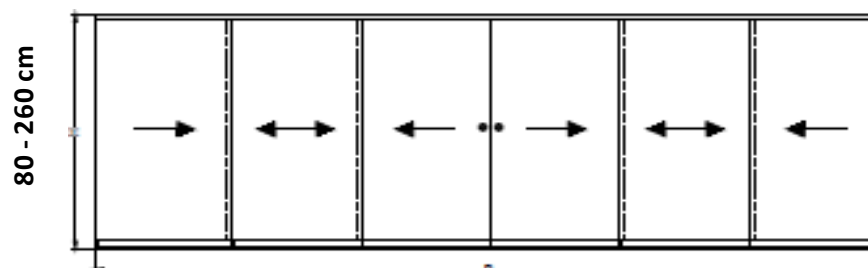

500 cm	210 cm	6	27.300
600 cm	210 cm	6	30.300
700 cm	210 cm	6	33.500
760 cm	210 cm	6	35.200