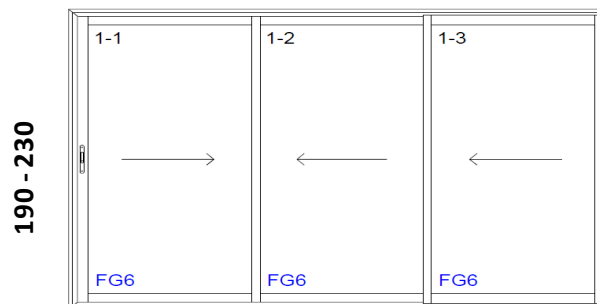

Bredde	Døre	Standardhøjde 1		Standardhøjde 2	
		Højde	Pris	Højde	Pris
2100 mm	3	2034 mm	20.200	1234 mm	15.100
2200 mm	3	2034 mm	20.600	1234 mm	15.425
2300 mm	3	2034 mm	21.000	1234 mm	15.750
2400 mm	3	2034 mm	21.400	1234 mm	16.075
2500 mm	3	2034 mm	21.800	1234 mm	16.400
2600 mm	3	2034 mm	22.200	1234 mm	16.725
2700 mm	3	2034 mm	22.600	1234 mm	17.050
2800 mm	3	2034 mm	23.000	1234 mm	17.375
2900 mm	3	2034 mm	23.400	1234 mm	17.700
3000 mm	3	2034 mm	23.800	1234 mm	18.025
3100 mm	3	2034 mm	24.200	1234 mm	18.350
3200 mm	3	2034 mm	24.600	1234 mm	18.675
3300 mm	3	2034 mm	25.000	1234 mm	19.000
3400 mm	3	2034 mm	25.400	1234 mm	19.325
3500 mm	3	2034 mm	25.800	1234 mm	19.650
3600 mm	3	2034 mm	26.200	1234 mm	19.975
3700 mm	3	2034 mm	26.600	1234 mm	20.300
3800 mm	3	2034 mm	27.000	1234 mm	20.625
3900 mm	3	2034 mm	27.400	1234 mm	20.950