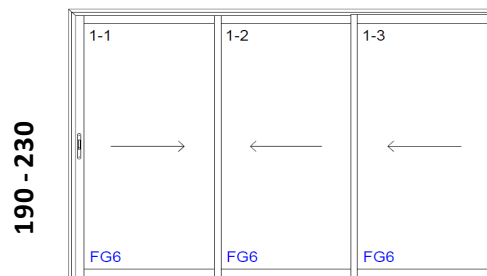

Twin Light

Skydedøre i aluminium på 3 spor med 20 mm hærdet termo/sikkerhedsglas Priser i DKK inkl. moms

Bredde	Døre	Standardhøjde 1		Standardhøjde 2	
		Højde	Pris	Højde	Pris
2100 mm	3	2000 mm	14.100	1200 mm	10.200
2200 mm	3	2000 mm	14.400	1200 mm	10.400
2300 mm	3	2000 mm	14.700	1200 mm	10.600
2400 mm	3	2000 mm	15.000	1200 mm	10.800
2500 mm	3	2000 mm	15.300	1200 mm	11.000
2600 mm	3	2000 mm	15.600	1200 mm	11.200
2700 mm	3	2000 mm	15.900	1200 mm	11.400
2800 mm	3	2000 mm	16.200	1200 mm	11.600
2900 mm	3	2000 mm	16.500	1200 mm	11.800
3000 mm	3	2000 mm	16.800	1200 mm	12.000
3100 mm	3	2000 mm	17.100	1200 mm	12.200
3200 mm	3	2000 mm	17.400	1200 mm	12.400
3300 mm	3	2000 mm	17.700	1200 mm	12.600
3400 mm	3	2000 mm	18.000	1200 mm	12.800
3500 mm	3	2000 mm	18.300	1200 mm	13.000
3600 mm	3	2000 mm	18.600	1200 mm	13.200
3700 mm	3	2000 mm	18.900	1200 mm	13.400
3800 mm	3	2000 mm	19.200	1200 mm	13.600
3900 mm	3	2000 mm	19.500	1200 mm	13.800

Standardudstyr

3 Standardfarver:	Hvid	Sort	Lysgrå
20 mm hærdet termo/sikkerhedsglas med U-værdi på 1,3			
Justerbare boogiehjul i begge sider af dørene			
Håndtag og cylinderlåse i sidedørene			

Tilvalgsmuligheder

Specialfarver på aluminium = pristillæg på 6000 per ordre
Specialmål = kontakt os og vi laver et tilbud
6 døre på 3 spor = kontakt os og vi laver et tilbud