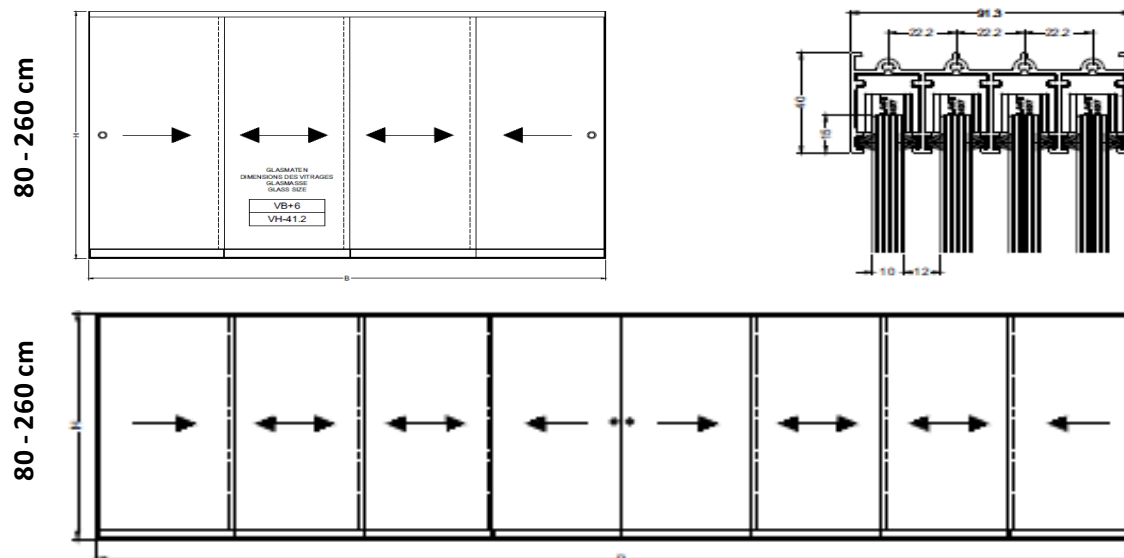

W17 Easy Glasskydedøre på 4 spor og uden rammer i 10 mm hærdet sikkerhedsglas. Priser i DKK inkl. moms

Bredde	Højde	Døre	Pris
300 cm	210 cm	4	21.500
350 cm	210 cm	4	23.100
400 cm	210 cm	4	24.700
450 cm	210 cm	4	26.900
500 cm	210 cm	4	28.700

500 cm	210 cm	8	33.600
600 cm	210 cm	8	37.300
700 cm	210 cm	8	41.000
800 cm	210 cm	8	44.400
880 cm	210 cm	8	47.200

Standardudstyr

47 Standardfarver	
Produceres efter mål	
Bundskinne	Medløbere m. stødabsobering
Clean case rensning af bundskinne	
Topskinne	Låsehåndtag i sidedørene
1 stk håndtag	U-skiner til siderne

Tilvalgsmuligheder

Specialfarver på aluminium	Tillægspris	15%
Specialhøjde og bredde	Prisen = nærmeste overstørrelse	
Soft close hjælp til sidedøre	Tillægspris i kr.	850,-/dør
Ekstra håndtag til sidedør	Tillægspris i kr.	950,-/dør
Vindprofil med børsteliste	Tillægspris i kr.	300,-/dør
Lås til midten ved 8 døre	Tillægspris i kr.	1850,-/stk