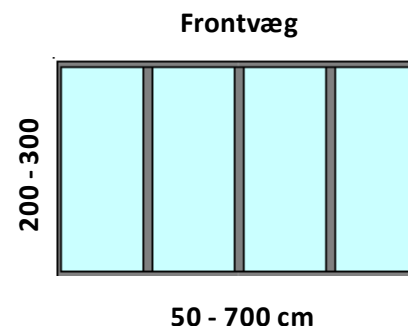

Tilvalgsmuligheder (pristillægget liggessammen med de ovenstående priser)

	Sidehængt dør	Dobbeltdør	Dreje/vippe vindue	Udluftningsvindue	Fyldning	Specialfarve
						Vælg frit blandt 180 Ral-farver
B x H	100 x 200 cm	190 x 220 cm	100 x 125 cm	100 x 30 cm	60 cm høj	15% pristillæg, dog min.
Pristillæg	10.500,-/stk	17.500,-/stk	6.500,-/stk	3.000,-/stk	1.200,-/stk	6.000,- /ordre