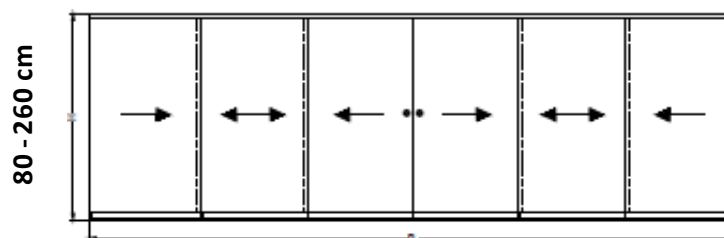

Bredde	Højde	Døre	Pris
200 cm	210 cm	3	12.300
250 cm	210 cm	3	13.800
300 cm	210 cm	3	15.300
350 cm	210 cm	3	16.800
400 cm	210 cm	3	18.400

500 cm	210 cm	6	25.800
600 cm	210 cm	6	28.700
700 cm	210 cm	6	31.800
800 cm	210 cm	6	34.800