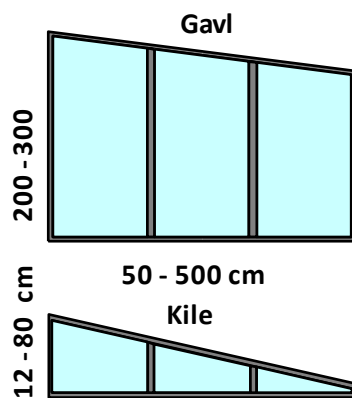

Faste glaspartier og skydedørspartier i aluminium til terrasser og udestuer

Prisliste i DKK inkl. moms, gældende fra 01. juni 2020

| | | |
|-------------|---|--------------|
| Single F6 | Faste partier med hærdet enkeltlagsglas | Side 2 |
| Super Lite | Faste glasvægge uden rammer | Side 3 |
| Twin F20 | Faste isolerede partier med termoglas | Side 4 |
| Solo | Skydedøre med rammer og enkeltlagsglas | Side 5 - 6 |
| GSD 10 | Glasskydedøre uden rammer | Side 7 - 9 |
| W17 Easy | Glasskydedøre uden rammer | Side 10 - 12 |
| Twin Light | Skydedøre med termoglas | Side 13 - 14 |
| Twin Vinter | Isolerede skydedøre med termoglas | Side 15 - 16 |

| Bredde | Fag | Gavl | Kile |
|--------|-----|--------|--------|
| 100 cm | 1 | 5.700 | 3.500 |
| 200 cm | 2 | 8.600 | 4.700 |
| 250 cm | 2 | 9.800 | 5.300 |
| 300 cm | 3 | 12.100 | 6.500 |
| 350 cm | 3 | 13.500 | 7.100 |
| 400 cm | 4 | 16.000 | 8.500 |
| 450 cm | 4 | 17.500 | 9.200 |
| 500 cm | 5 | 20.300 | 10.500 |