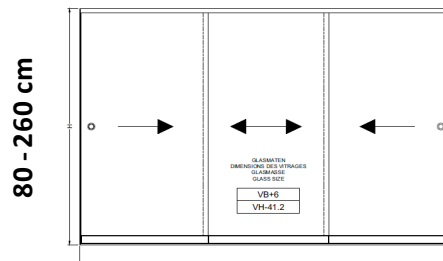

Bredde	Højde	Døre	Pris
200 cm	210 cm	3	12.300
250 cm	210 cm	3	13.800
300 cm	210 cm	3	15.300
350 cm	210 cm	3	16.800
400 cm	210 cm	3	18.400

500 cm	210 cm	6	25.800
600 cm	210 cm	6	28.700
700 cm	210 cm	6	31.800
800 cm	210 cm	6	34.800