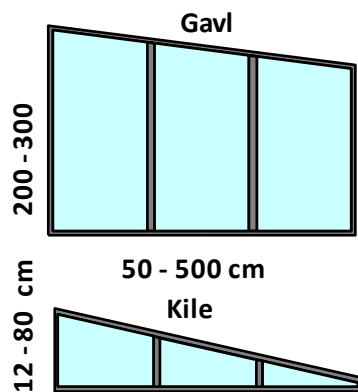

| Bredde | Fag | Gavl | Kile |
|--------|-----|--------|--------|
| 100 cm | 1 | 5.700 | 3.500 |
| 200 cm | 2 | 8.600 | 4.700 |
| 250 cm | 2 | 9.800 | 5.300 |
| 300 cm | 3 | 12.100 | 6.500 |
| 350 cm | 3 | 13.500 | 7.100 |
| 400 cm | 4 | 16.000 | 8.500 |
| 450 cm | 4 | 17.500 | 9.200 |
| 500 cm | 5 | 20.300 | 10.500 |

Super Lite Faste vægpartier uden lodrette rammer med 8 - 10 mm hærdet sikkerhedsglas. Priser i DKK inkl. moms

Standardfarver: 47 Standardfarver

| Bredde | Glas Højde | Front | Gavl | Kile |
|--------|---------------|--------|--------|--------|
| | | 210 cm | 250 cm | 80 cm |
| 100 cm | 1 | 4.400 | 5.700 | 2.900 |
| 100 cm | 2 | 4.900 | 6.400 | 3.200 |
| 200 cm | 2 | 7.500 | 9.800 | 4.900 |
| 200 cm | 2 | 8.400 | 10.900 | 5.500 |
| 250 cm | 2 | 9.300 | 12.100 | 6.100 |
| 250 cm | 2 | 10.600 | 13.800 | 6.900 |
| 300 cm | 3 | 10.600 | 13.800 | 6.900 |
| 300 cm | 3 | 12.000 | 15.600 | 7.800 |
| 350 cm | 3 | 11.800 | 15.300 | 7.700 |
| 350 cm | 3 | 13.500 | 17.600 | 8.800 |
| 400 cm | 4 | 13.700 | 17.800 | 8.900 |
| 400 cm | 4 | 15.700 | 20.400 | 10.200 |
| 450 cm | 4 | 14.900 | 19.400 | 9.700 |
| 450 cm | 4 | 17.100 | 22.200 | 11.100 |
| 500 cm | 5 | 16.700 | 21.700 | 10.900 |
| 500 cm | 5 | 19.300 | 25.100 | 12.600 |

Højde bundprofil = 35 mm

Højde bundprofil = 105 mm

Side 3

Twin F20 Faste vægpartier i aluminium med Vinter 20 mm isoleret sikkerhedsglas. Priser i DKK inkl. moms

Standardfarver:

| | | |
|------|------|--------|
| Hvid | Sort | Lysgrå |
|------|------|--------|

| Bredde | Fag | Gavl | Kile |
|--------|-----|--------|--------|
| 100 cm | 1 | 8.400 | 4.100 |
| 200 cm | 2 | 13.700 | 5.700 |
| 250 cm | 2 | 15.500 | 6.400 |
| 300 cm | 3 | 19.100 | 7.100 |
| 350 cm | 3 | 20.900 | 7.800 |
| 400 cm | 4 | 24.400 | 8.700 |
| 450 cm | 4 | 26.200 | 9.400 |
| 500 cm | 4 | 28.000 | 10.300 |