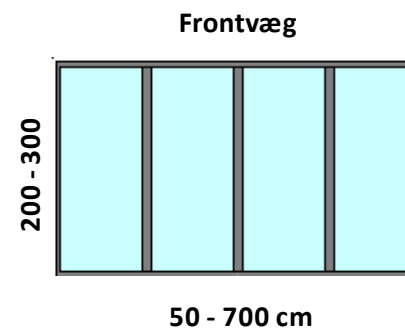

Tilvalgsmuligheder (pristillægget liggessammen med de ovenstående priser)

	Sidehængt dør	Dobbeltdør	Dreje/vippe vindue	Dreje/vippe dør	Fyldning	Ventilationsrist
B x H	100 x 200 cm	190 x 220 cm	100 x 125 cm	100 x 220 cm	60 cm høj	maks 100 cm bred
Pristillæg	9.500,-/stk	17.000,-/stk	6.500,-/stk	8.500,-/stk	1.500,-/stk	1.800,-/stk