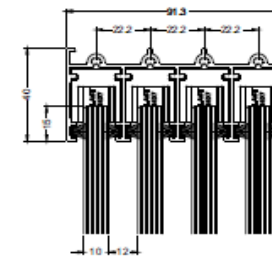

Bredde	Højde	Døre	Pris
300 cm	210 cm	4	17.600
350 cm	210 cm	4	19.200
400 cm	210 cm	4	20.800
450 cm	210 cm	4	22.500
500 cm	210 cm	4	24.000