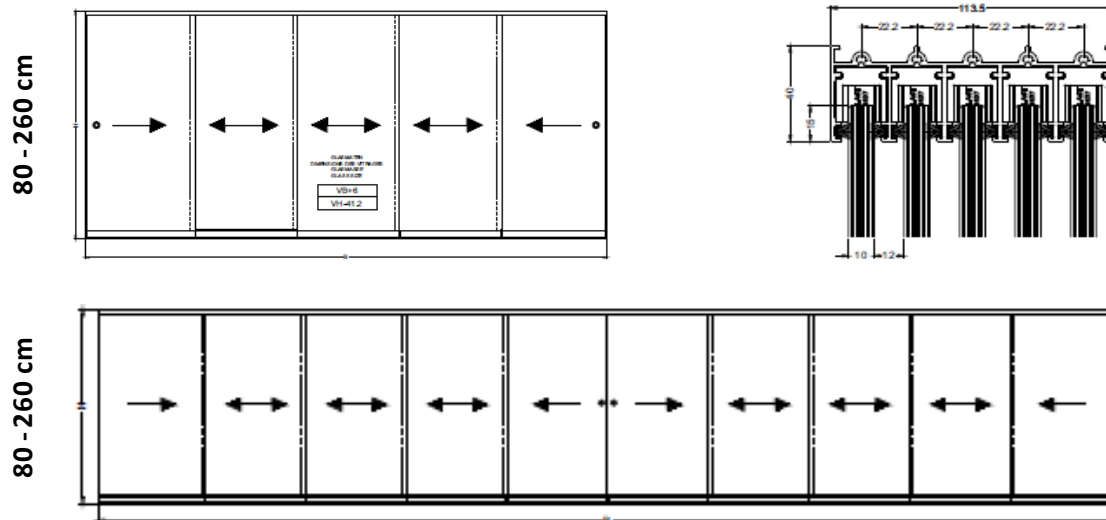

Bredde	Højde	Døre	Pris
400 cm	210 cm	5	23.300
450 cm	210 cm	5	25.000
500 cm	210 cm	5	26.400
600 cm	210 cm	5	32.600
700 cm	210 cm	5	35.700

800 cm	210 cm	10	42.800
900 cm	210 cm	10	45.900
1000 cm	210 cm	10	49.200
1100 cm	210 cm	10	52.300
1200 cm	210 cm	10	55.600