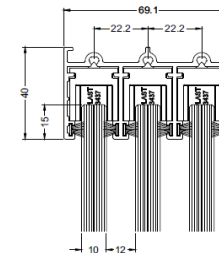

Bredde	Højde	Døre	Pris
200 cm	210 cm	3	12.300
250 cm	210 cm	3	13.800
300 cm	210 cm	3	15.300
350 cm	210 cm	3	16.800
400 cm	210 cm	3	18.400

500 cm	210 cm	6	25.800
600 cm	210 cm	6	28.700
700 cm	210 cm	6	31.800
800 cm	210 cm	6	34.800