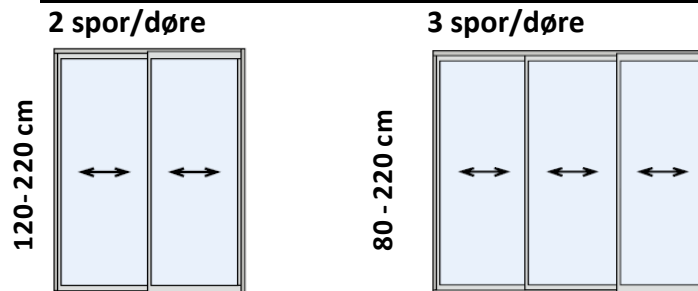

Bredde	Døre	Standardhøjde 1		Standardhøjde 2	
		Højde	Pris	Højde	Pris
1504 mm	2	2000 mm	4.800	1200 mm	3.800
1604 mm	2	2000 mm	4.900	1200 mm	3.800
1704 mm	2	2000 mm	5.000	1200 mm	3.900
1804 mm	2	2000 mm	5.100	1200 mm	3.900
1904 mm	2	2000 mm	5.200	1200 mm	3.900
2004 mm	2	2000 mm	5.300	1200 mm	4.000
2104 mm	2	2000 mm	5.400	1200 mm	4.000
2204 mm	2	2000 mm	5.500	1200 mm	5.300
2304 mm	2	2000 mm	5.600	1200 mm	5.300
2227 mm	3	2000 mm	6.900	1200 mm	5.200
2327 mm	3	2000 mm	7.000	1200 mm	5.275
2427 mm	3	2000 mm	7.100	1200 mm	5.350
2527 mm	3	2000 mm	7.200	1200 mm	5.425
2627 mm	3	2000 mm	7.300	1200 mm	5.500
2727 mm	3	2000 mm	7.400	1200 mm	5.575
2827 mm	3	2000 mm	7.500	1200 mm	5.650
2927 mm	3	2000 mm	7.600	1200 mm	5.725
3027 mm	3	2000 mm	7.700	1200 mm	5.800
3127 mm	3	2000 mm	7.800	1200 mm	5.875

Bredde	Døre	Standardhøjde 1		Standardhøjde 2	
		Højde	Pris	Højde	Pris
3227 mm	3	2000 mm	7.900	1200 mm	5.950
3327 mm	3	2000 mm	8.000	1200 mm	6.025
3427 mm	3	2000 mm	8.100	1200 mm	6.100