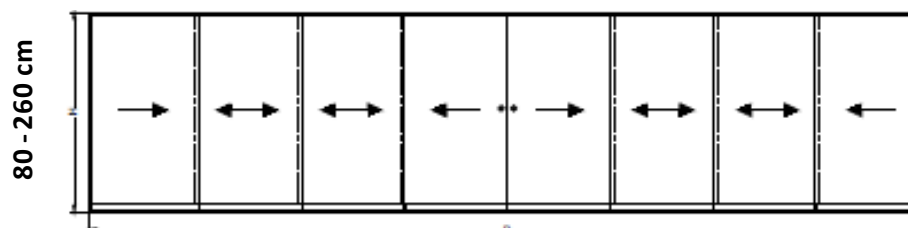

600 cm	210 cm	8	32.500
700 cm	210 cm	8	35.600
800 cm	210 cm	8	39.000
900 cm	210 cm	8	42.100
1000 cm	210 cm	8	45.400