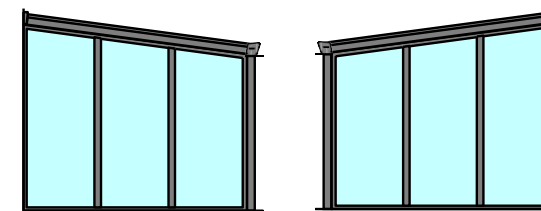

Gavl 2

Gavl 1