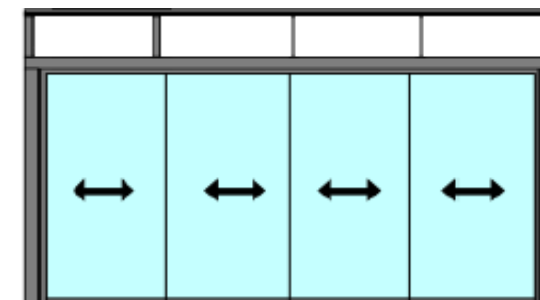

3300 G Udestue i aluminium med tag i 8 mm sikkerhedsglas, faste glaspartier i gavlene og GSD 10 Glasskydedøre i fronten. Priser i DKK inkl. moms

Dybde	Bredde					
	300 cm	400 cm	500 cm	600 cm	700 cm	800 cm
250 cm¹⁾	77.100	88.300	104.300	113.600	121.700	142.200
300 cm¹⁾	85.800	97.000	113.900	124.000	132.700	153.900
350 cm¹⁾	95.600	107.800	126.200	139.000	147.100	169.600
400 cm²⁾	108.800	125.200	144.000	156.600	170.100	192.600
Montagetillæg fra	46.900	47.800	49.600	50.500	51.900	54.600

Skydedøre	GSD 10 glasskydedøre med højde på op til 230 cm					
	Antal fag og døre					
Side/front/side¹⁾	3/3/3	3/4/3	3/3+3/3	3/3+3/3	3/4+4/3	3/4+4/3
Side/front/side²⁾	4/3/4	4/4/4	4/3+3/4	4/3+3/4	4/4+4/4	4/4+4/4
Antal stolper	2 stolper	3 stolper				
Taghældning	Tilpasses uden beregning i intervallet fra 3,0 til 15,0 grader					
Tagplader	8 mm sikkerhedsglas					
Standardfarver	Tag, stolper, faste vægpartier med glas og skydedøre		RAL 7016 Antracit Struktur, RAL 9005 Sort Struktur, RAL 9016 Trafikhvid			
Levering	Frit leveret til Jylland, Fyn, Sjælland og alle brofaste øer					

Tilvalgsmuligheder	Tillægspris
Specialfarver	10%
Tilpassede mål på udestuen	gratis
Varmeafvisende tagplader	800,-/m²

Tilvalgsmuligheder	Tillægspris
Skydedør m. 3 døre i gavl	7.000,-/gavl
Skydedør m. 4 døre i gavl	10.000,-/gavl
Udluftningsvindue i væg	4.000,-/stk

Front

Tilvalgsmuligheder	Tillægspris
Sidehængt dør	9.500,-/stk
LED-spot monteret i spær	650/stk
Frostsikker metalsokkel	1.400,-/lbm