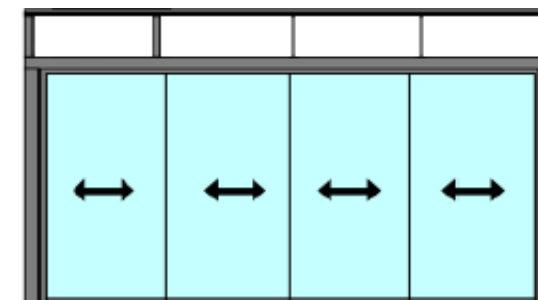

Dybde	Bredde					
	300 cm	400 cm	500 cm	600 cm	700 cm	800 cm
250 cm¹⁾	67.900	77.900	91.400	102.700	111.100	126.100
300 cm¹⁾	75.200	85.600	99.400	111.200	120.200	135.800
350 cm¹⁾	80.000	91.100	105.500	117.800	126.900	143.400
400 cm²⁾	87.400	99.100	117.300	127.100	136.400	153.900
Montagetillæg fra	45.700	46.600	48.400	49.300	50.700	53.400

Front