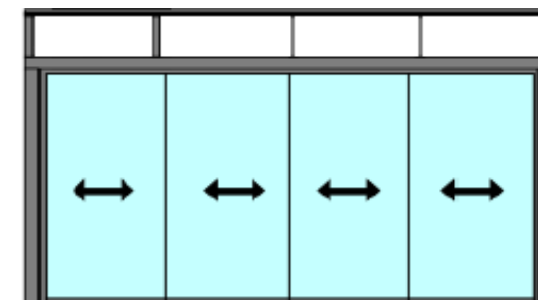

Dybde	Bredde					
	300 cm	400 cm	500 cm	600 cm	700 cm	800 cm
250 cm¹⁾	90.200	108.000	128.200	142.600	156.800	177.700
300 cm¹⁾	96.900	116.700	136.300	150.900	166.200	187.500
350 cm¹⁾	106.400	126.600	146.600	162.400	188.900	199.800
400 cm²⁾	115.100	136.000	157.200	173.200	189.300	212.400
Montagetillæg fra	49.000	50.900	51.700	52.600	54.000	56.700

Skydedøre	W17 Easy glasskydedøre med højde på op til 240 cm					
	Antal fag og døre					
Side/front/side¹⁾	3/3/3	3/4/3	3/3+3/3	3/3+3/3	3/4+4/3	3/4+4/3
Side/front/side²⁾	4/3/4	4/4/4	4/3+3/4	4/3+3/4	4/4+4/4	4/4+4/4
Antal stolper	2 stolper	3 stolper				
Taghældning	Tilpasses i intervallet fra 3,0 til 45,0 grader					
Tagplader	10 mm sikkerhedsglas					
Standardfarver	47 standardfarver					
Levering	Frit leveret til Jylland, Fyn, Sjælland og alle brofaste øer					

Front