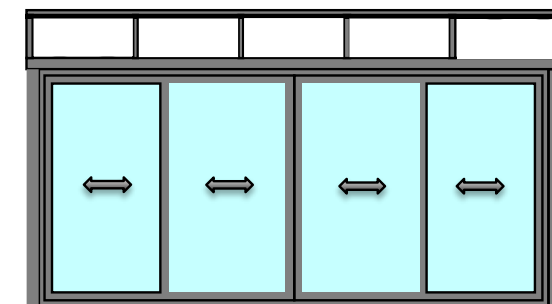

Dybde	Bredde					
	3920	4830	5930	6930	7790	8840
300 cm¹⁾	143.900	148.000	200.100	221.300	222.400	251.600
350 cm¹⁾	159.200	166.000	220.900	244.800	248.500	280.500
400 cm¹⁾	183.400	194.300	252.900	280.700	285.000	322.000
500 cm²⁾	215.200	231.800	296.200	239.900	343.300	384.900
Montagetillæg fra	59.000	60.900	63.700	64.600	67.000	69.700

Skydedøre	Twin Vinter skydedøre med højde på 203,4 cm					
	Antal fag og døre					
Side/front/side¹⁾	3/3/3	3/2+2/3	3/3+3/3	3/3+3/3	3/2+2+2/3	3/2+2+2/3
Side/front/side²⁾	4/3/4	4/2+2/4	4/3+3/4	4/3+3/4	4/2+2+2/4	4/2+2+2/4
Antal stolper	2 stolper	3 stolper	4 stolper			
Taghældning	Tilpasses i intervallet fra 5,0 til 25,0 grader					
Tagplader	28 mm isoleret sikkerhedsglas					
Standardfarver	RAL 9005 Sort mat, RAL 9006 Lysgrå og Ral 9010 Hvid					
Levering	Frit leveret til Jylland, Fyn, Sjælland og alle brofaste øer					

Front