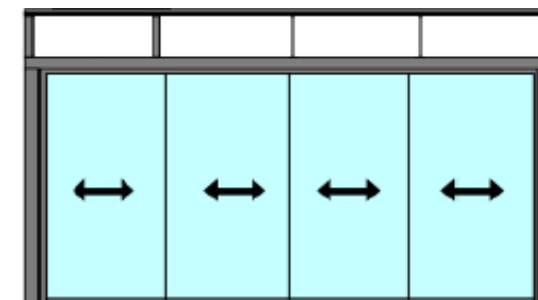

Dybde	Bredde					
	300 cm	400 cm	500 cm	600 cm	700 cm	800 cm
250 cm¹⁾	81.900	98.000	116.400	129.300	142.200	161.200
300 cm¹⁾	87.900	105.900	123.600	136.900	150.800	170.100
350 cm¹⁾	96.500	114.900	133.000	147.400	171.100	181.300
400 cm²⁾	104.400	123.400	142.600	157.200	171.800	192.700
Montagetillæg fra	49.000	50.900	51.700	52.600	54.000	56.700

Front