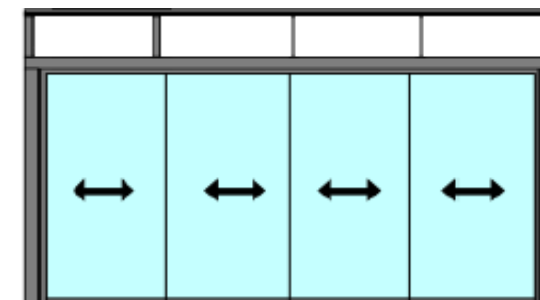

3300 G Udestue i aluminium med tag i 8 mm sikkerhedsglas, faste glaspartier i gavlene og GSD 10 Glasskydedøre i fronten. Priser i DKK inkl. moms

Dybde	Bredde					
	300 cm	400 cm	500 cm	600 cm	700 cm	800 cm
250 cm¹⁾	68.600	78.600	92.800	101.100	108.300	126.500
300 cm¹⁾	76.400	86.400	101.400	110.400	118.100	137.000
350 cm¹⁾	85.000	96.000	112.300	123.700	130.900	150.900
400 cm²⁾	96.800	111.400	128.100	139.300	151.400	171.400
Montagetillæg fra	46.900	47.800	49.600	50.500	51.900	54.600

Skydedøre	GSD 10 glasskydedøre med højde på op til 230 cm					
	Antal fag og døre					
Side/front/side¹⁾	3/3/3	3/4/3	3/3+3/3	3/3+3/3	3/4+4/3	3/4+4/3
Side/front/side²⁾	4/3/4	4/4/4	4/3+3/4	4/3+3/4	4/4+4/4	4/4+4/4
Antal stolper	2 stolper	3 stolper				
Taghældning	Tilpasses uden beregning i intervallet fra 3,0 til 15,0 grader					
Tagplader	8 mm sikkerhedsglas					
Standardfarver	Tag, stolper, faste vægpartier med glas og skydedøre		RAL 7016 Antracit Struktur, RAL 9007 Lysgrå Struktur RAL 9005 Sort struktur, RAL 9016 Trafikhvid			
Levering	Frit leveret til Jylland, Fyn, Sjælland og alle brofaste øer					

Tilvalgsmuligheder	Tillægspris
Specialfarver	10%
Tilpassede mål på udestuen	gratis
Varmeafvisende tagplader	800,-/m²

Tilvalgsmuligheder	Tillægspris
Skydedør m. 3 døre i gavl	6.000,-/gavl
Skydedør m. 4 døre i gavl	9.000,-/gavl
Udluftningsvindue i væg	6.500,-/stk

Front

Tilvalgsmuligheder	Tillægspris
Sidehængt dør	9.500,-/stk
LED-spot monteret i spær	550/stk
Frostsikker metalsokkel	1.400,-/lbm