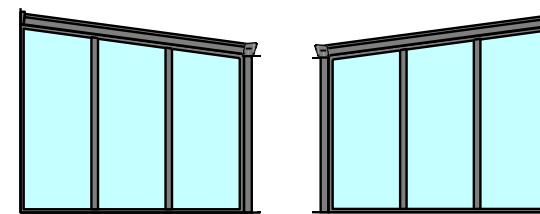

Gavl 1

Gavl 2

Skydedøre	GSD 10 glasskydedøre med højde på op til 230 cm					
Side/front/side¹⁾	Antal fag og døre					
	3/3/3	3/4/3	3/3+3/3	3/3+3/3	3/4+4/3	3/4+4/3
Side/front/side²⁾	4/3/4	4/4/4	4/3+3/4	4/3+3/4	4/4+4/4	4/4+4/4
Antal stolper	2 stolper	3 stolper				
Taghældning	Tilpasses uden beregning i intervallet fra 3,0 til 15,0 grader					
Tagplader	8 mm sikkerhedsglas					
Standardfarver	Tag, stolper, faste vægpartier med glas og skydedøre		RAL 7016 Antracit Struktur, RAL 9007 Lysgrå Struktur RAL 9001 Cremehvid, RAL 9016 Trafikhvid			
Levering	Frit leveret til Jylland, Fyn, Sjælland og alle brofaste øer					

Tilvalgsmuligheder	Tillægspris
Specialfarver	10%
Tilpassede mål på udestuen	gratis
Varmeafvisende tagplader	800,-/m²

Tilvalgsmuligheder	Tillægspris
Skydedør m. 3 døre i gavl	6.000,-/gavl
Skydedør m. 4 døre i gavl	9.000,-/gavl
Udluftningsvindue i væg	6.500,-/stk

Tilvalgsmuligheder	Tillægspris
Sidehængt dør	9.500,-/stk
LED-spot monteret i spær	550/stk
Frostsikker metalsokkel	1.200,-/lbm