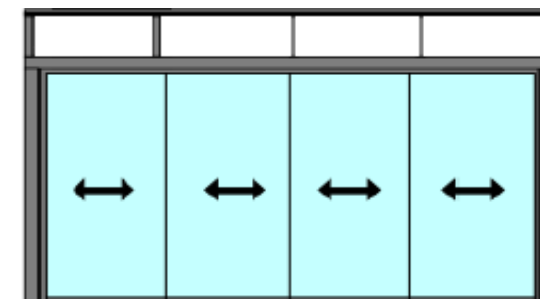

Dybde	Bredde					
	300 cm	400 cm	500 cm	600 cm	700 cm	800 cm
250 cm¹⁾	65.300	74.900	88.400	96.300	103.100	120.500
300 cm¹⁾	72.800	82.300	96.600	105.100	112.500	130.500
350 cm¹⁾	79.000	89.500	105.000	115.900	122.800	141.800
400 cm²⁾	90.300	104.200	120.100	130.800	142.300	161.300
Montagetillæg fra	29.900	30.800	32.600	33.500	34.900	37.600

Front