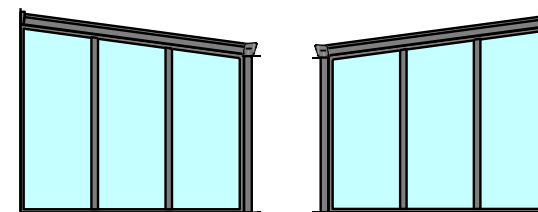

Gavl 1

Gavl 2

Skydedøre	GSD 10 glasskydedøre med højde på op til 230 cm					
Side/front/side¹⁾	Antal fag og døre					
	3/3/3	3/4/3	3/3+3/3	3/3+3/3	3/3+3/3	3/4+4/3
Side/front/side²⁾	4/3/4	4/4/4	4/3+3/4	4/3+3/4	4/3+3/4	4/4+4/4
Antal stolper	2 stolper	3 stolper				
Taghældning	Tilpasses uden beregning i intervallet fra 3,0 til 15,0 grader					
Tagplader	16 mm klar eller opal polycarbonat					
Standardfarver	Tag, stolper, faste vægpartier med glas og skydedøre		RAL 7016 Antracit Struktur, RAL 9007 Lysgrå Struktur RAL 9001 Cremehvid, RAL 9016 Trafikhvid			
Levering	Frit leveret til Jylland, Fyn, Sjælland og alle brofaste øer					

Tilvalgsmuligheder	Tillægspris
Specialfarver	10%
Tilpassede mål på udestuen	5%
Varmeafvisende tagplader	135,-/m²

Tilvalgsmuligheder	Tillægspris
Skydedør m. 3 døre i gavl	6.000,-/gavl
Skydedør m. 4 døre i gavl	9.000,-/gavl
Udluftningsvindue i væg	6.500,-/stk

Tilvalgsmuligheder	Tillægspris
Sidehængt dør	9.500,-/stk
LED-spot monteret i spær	550/stk
Frostsikker metalsokkel	1.200,-/lbm