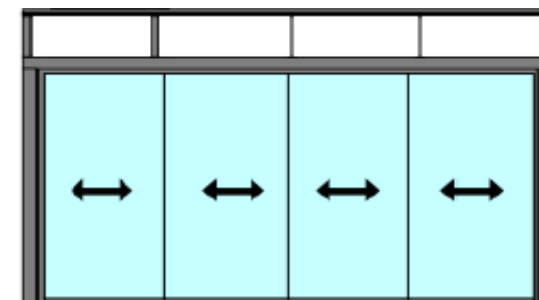

Dybde	Bredde					
	300 cm	400 cm	500 cm	600 cm	700 cm	800 cm
250 cm¹⁾	64.700	74.200	87.000	97.800	105.800	120.100
300 cm¹⁾	71.600	81.500	94.700	105.900	114.500	129.300
350 cm¹⁾	76.200	86.800	100.500	112.200	120.900	136.600
400 cm²⁾	83.200	94.400	111.700	121.000	129.900	146.600
Montagetillæg fra	45.700	46.600	48.400	49.300	50.700	53.400

Front