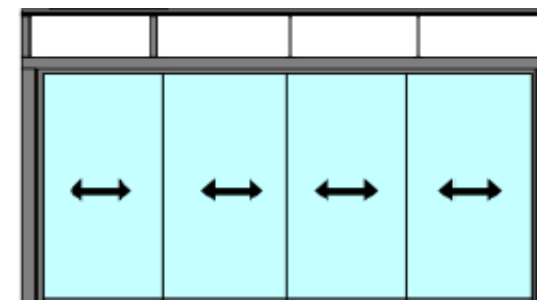

Dybde	Bredde					
	300 cm	400 cm	500 cm	600 cm	700 cm	800 cm
250 cm¹⁾	73.400	84.100	99.300	108.200	115.900	135.400
300 cm¹⁾	81.700	92.400	108.500	118.100	126.400	146.600
350 cm¹⁾	91.000	102.700	120.200	132.400	140.100	161.500
400 cm²⁾	103.600	119.200	137.100	149.100	162.000	183.400
Montagetillæg fra	46.900	47.800	49.600	50.500	51.900	54.600

Front