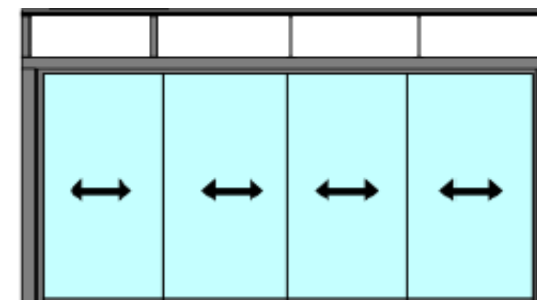

Dybde	Bredde					
	300 cm	400 cm	500 cm	600 cm	700 cm	800 cm
250 cm¹⁾	87.600	104.900	124.500	138.400	152.200	172.500
300 cm¹⁾	94.100	113.300	132.300	146.500	161.400	182.000
350 cm¹⁾	103.300	122.900	142.300	157.700	183.400	194.000
400 cm²⁾	111.700	132.000	152.600	168.200	183.800	206.200
Montagetillæg fra	49.000	50.900	51.700	52.600	54.000	56.700

Front