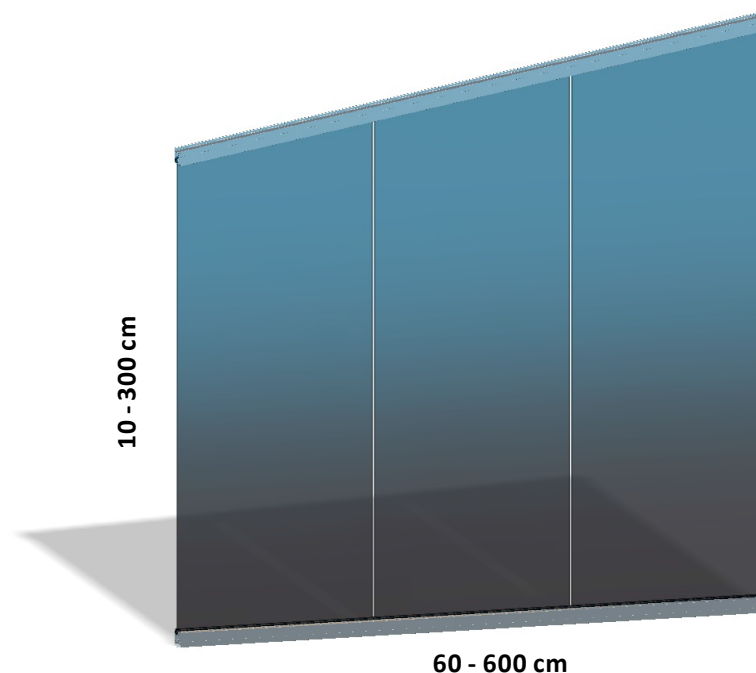

Bredde	Fag	Front
100 cm	1	4.800
200 cm	2	8.000
300 cm	3	11.200
400 cm	4	14.300
500 cm	5	17.500
600 cm	6	20.700
700 cm	7	23.800

Tilvalgsmuligheder (pristillægget liggessammen med de ovenstående priser)

	Sidehængt dør	Dobbeltdør	Dreje/vippe vindue	Dreje/vippe dør	Fyldning	Ventilationsrist
B x H	100 x 200 cm	190 x 220 cm	100 x 125 cm	100 x 220 cm	60 cm høj	maks 100 cm bred
Pristillæg	9.500,-/stk	17.000,-/stk	6.500,-/stk	8.500,-/stk	2.000,-/stk	1.800,-/stk

Super Lite Faste vægpartier uden lodrette rammer med 8 - 10 mm hærdet sikkerhedsglas. Priser i DKK inkl. moms

Standardfarver: 47 Standardfarver

Bredde	Glas Højde	Front 210 cm	Gavl 250 cm	Kile 80 cm
100 cm	1	4.600	6.000	3.000
100 cm	2	5.100	6.600	3.300
200 cm	2	7.900	10.300	5.200
200 cm	2	8.800	11.400	5.700
250 cm	2	9.800	12.700	6.400
250 cm	2	11.100	14.400	7.200
300 cm	3	11.100	14.400	7.200
300 cm	3	12.600	16.400	8.200
350 cm	3	12.400	16.100	8.100
350 cm	3	14.200	18.500	9.300
400 cm	4	14.400	18.700	9.400
400 cm	4	16.500	21.500	10.800
450 cm	4	15.600	20.300	10.200
450 cm	4	18.000	23.400	11.700
500 cm	5	17.500	22.800	11.400
500 cm	5	20.300	26.400	13.200