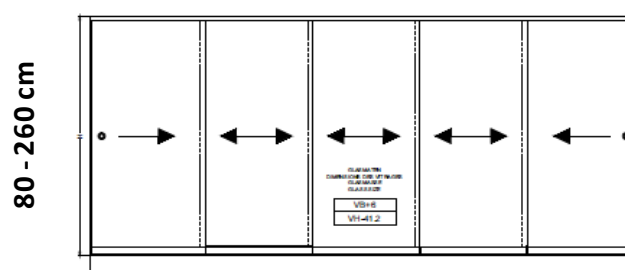

GSD 10 Glasskydedøre på 5 spor og uden rammer i 10 mm hærdet sikkerhedsglas. Priser i DKK inkl. moms

Bredde	Højde	Døre	Pris
400 cm	210 cm	5	24.700
450 cm	210 cm	5	26.400
500 cm	210 cm	5	28.000
600 cm	210 cm	5	34.600
700 cm	210 cm	5	37.900