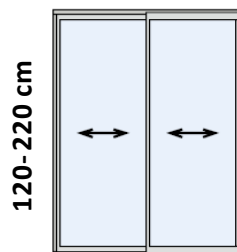

Solo

Skydedøre på 2 eller 3 spor med rammer og 4 mm hærdet sikkerhedsglas.

Priser i DKK inkl. moms

Bredde	Døre	Standardhøjde 1		Standardhøjde 2	
		Højde	Pris	Højde	Pris
1504 mm	2	2000 mm	5.300	1200 mm	4.200
1604 mm	2	2000 mm	5.400	1200 mm	4.200
1704 mm	2	2000 mm	5.500	1200 mm	4.300
1804 mm	2	2000 mm	5.600	1200 mm	4.300
1904 mm	2	2000 mm	5.700	1200 mm	4.300
2004 mm	2	2000 mm	5.800	1200 mm	4.400
2104 mm	2	2000 mm	5.900	1200 mm	4.400
2204 mm	2	2000 mm	6.100	1200 mm	5.800
2304 mm	2	2000 mm	6.200	1200 mm	5.800
2227 mm	3	2000 mm	7.600	1200 mm	5.700
2327 mm	3	2000 mm	7.700	1200 mm	5.800
2427 mm	3	2000 mm	7.800	1200 mm	5.900
2527 mm	3	2000 mm	7.900	1200 mm	6.000
2627 mm	3	2000 mm	8.000	1200 mm	6.100
2727 mm	3	2000 mm	8.100	1200 mm	6.100
2827 mm	3	2000 mm	8.300	1200 mm	6.200
2927 mm	3	2000 mm	8.400	1200 mm	6.300
3027 mm	3	2000 mm	8.500	1200 mm	6.400
3127 mm	3	2000 mm	8.600	1200 mm	6.500

Bredde	Døre	Standardhøjde 1		Standardhøjde 2	
		Højde	Pris	Højde	Pris
3227 mm	3	2000 mm	8.700	1200 mm	6.500
3327 mm	3	2000 mm	8.800	1200 mm	6.600
3427 mm	3	2000 mm	8.900	1200 mm	6.700

2 spor/døre

3 spor/døre