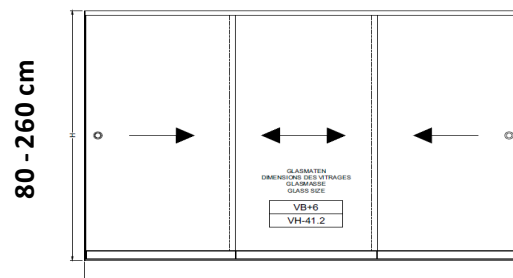

W17 Easy Glasskydedøre på 3 spor og uden rammer i 10 mm hærdet sikkerhedsglas. Priser i DKK inkl. moms

Bredde	Højde	Døre	Pris
200 cm	210 cm	3	15.300
250 cm	210 cm	3	17.100
300 cm	210 cm	3	18.600
350 cm	210 cm	3	20.800
400 cm	210 cm	3	22.400

500 cm	210 cm	6	28.700
600 cm	210 cm	6	31.800
700 cm	210 cm	6	35.200
760 cm	210 cm	6	37.000

Standardudstyr

47 Standardfarver	
Produceres efter mål	
Bundskinne	Medløbere m. stødabsobering
Clean case rensning af bundskinne	
Topskinne	Låsehåndtag i sidedørene
1 stk håndtag	U-skiner til siderne