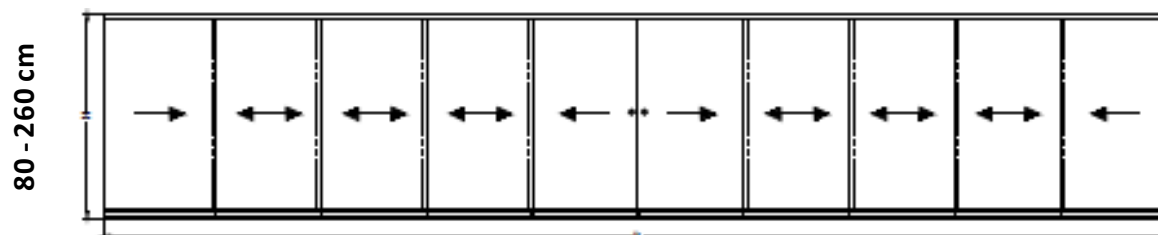

800 cm	210 cm	10	45.200
900 cm	210 cm	10	48.500
1000 cm	210 cm	10	52.000
1100 cm	210 cm	10	55.400
1200 cm	210 cm	10	58.900