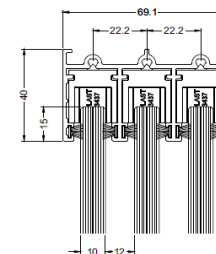

GSD 10 Glasskydedøre på 3 spor og uden rammer i 10 mm hærdet sikkerhedsglas. Priser i DKK inkl. moms

Bredde	Højde	Døre	Pris
200 cm	210 cm	3	13.000
250 cm	210 cm	3	14.600
300 cm	210 cm	3	16.200
350 cm	210 cm	3	17.800
400 cm	210 cm	3	19.400