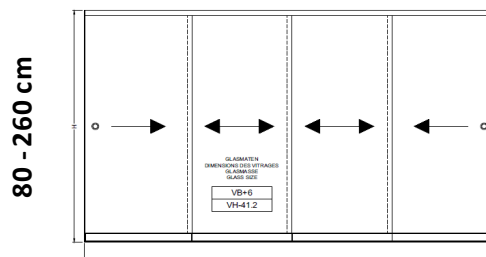

Bredde	Højde	Døre	Pris
300 cm	210 cm	4	18.600
350 cm	210 cm	4	20.300
400 cm	210 cm	4	22.000
450 cm	210 cm	4	23.800
500 cm	210 cm	4	25.400