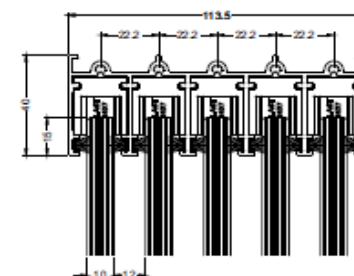

GSD 10 Glasskydedøre på 5 spor og uden rammer i 10 mm hærdet sikkerhedsglas. Priser i DKK inkl. moms

Bredde	Højde	Døre	Pris
400 cm	210 cm	5	24.700
450 cm	210 cm	5	26.400
500 cm	210 cm	5	28.000
600 cm	210 cm	5	34.600
700 cm	210 cm	5	37.900