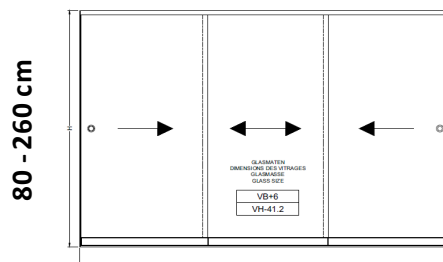

Solo

Skydedøre på 4 spor med rammer og 4 mm hærdet sikkerhedsglas. Priser i DKK inkl. moms

Bredde	Døre	Standardhøjde 1		Standardhøjde 2	
		Højde	Pris	Højde	Pris
2950 mm	4	2000 mm	10.200	1200 mm	7.800
3050 mm	4	2000 mm	10.300	1200 mm	7.900
3150 mm	4	2000 mm	10.500	1200 mm	8.000
3250 mm	4	2000 mm	10.600	1200 mm	8.100
3350 mm	4	2000 mm	10.700	1200 mm	8.100
3450 mm	4	2000 mm	10.800	1200 mm	8.200
3550 mm	4	2000 mm	10.900	1200 mm	8.300
3650 mm	4	2000 mm	11.000	1200 mm	8.400
3750 mm	4	2000 mm	11.100	1200 mm	8.500
3850 mm	4	2000 mm	11.200	1200 mm	8.600
3950 mm	4	2000 mm	11.300	1200 mm	8.600
4050 mm	4	2000 mm	11.400	1200 mm	8.700
4150 mm	4	2000 mm	11.600	1200 mm	8.800
4250 mm	4	2000 mm	11.700	1200 mm	8.900
4350 mm	4	2000 mm	11.800	1200 mm	9.000
4450 mm	4	2000 mm	11.900	1200 mm	9.000
4550 mm	4	2000 mm	12.000	1200 mm	9.100

GSD 10 Glasskydedøre på 3 spor og uden rammer i 10 mm hærdet sikkerhedsglas. Priser i DKK inkl. moms

Bredde	Højde	Døre	Pris
200 cm	210 cm	3	13.000
250 cm	210 cm	3	14.600
300 cm	210 cm	3	16.200
350 cm	210 cm	3	17.800
400 cm	210 cm	3	19.400