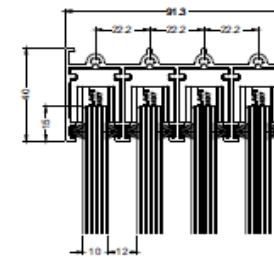

Bredde	Højde	Døre	Pris
300 cm	210 cm	4	18.600
350 cm	210 cm	4	20.300
400 cm	210 cm	4	22.000
450 cm	210 cm	4	23.800
500 cm	210 cm	4	25.400