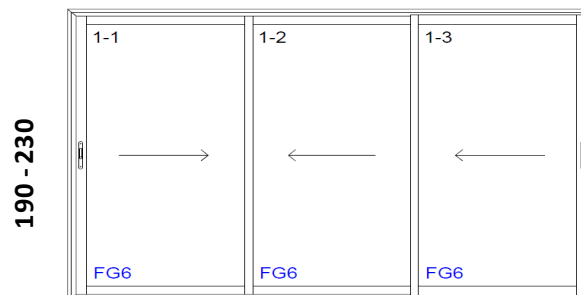

Bredde	Døre	Standardhøjde 1		Standardhøjde 2	
		Højde	Pris	Højde	Pris
2100 mm	3	2034 mm	24.400	1234 mm	18.300
2200 mm	3	2034 mm	25.000	1234 mm	18.700
2300 mm	3	2034 mm	25.400	1234 mm	19.000
2400 mm	3	2034 mm	25.900	1234 mm	19.500
2500 mm	3	2034 mm	26.400	1234 mm	19.800
2600 mm	3	2034 mm	26.800	1234 mm	20.200
2700 mm	3	2034 mm	27.400	1234 mm	20.700
2800 mm	3	2034 mm	27.800	1234 mm	21.000
2900 mm	3	2034 mm	28.300	1234 mm	21.500
3000 mm	3	2034 mm	28.800	1234 mm	21.800
3100 mm	3	2034 mm	29.300	1234 mm	22.200
3200 mm	3	2034 mm	29.800	1234 mm	22.600
3300 mm	3	2034 mm	30.300	1234 mm	23.000
3400 mm	3	2034 mm	30.700	1234 mm	23.400
3500 mm	3	2034 mm	31.200	1234 mm	23.800
3600 mm	3	2034 mm	31.700	1234 mm	24.200
3700 mm	3	2034 mm	32.200	1234 mm	24.500
3800 mm	3	2034 mm	32.700	1234 mm	25.000
3900 mm	3	2034 mm	33.100	1234 mm	25.300