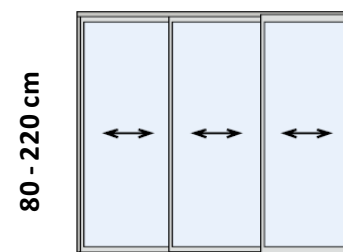

Solo

Skydedøre på 2 eller 3 spor med rammer og 4 mm hærdet sikkerhedsglas.

Priser i DKK inkl. moms

Bredde	Døre	Standardhøjde 1		Standardhøjde 2	
		Højde	Pris	Højde	Pris
1504 mm	2	2000 mm	5.300	1200 mm	4.200
1604 mm	2	2000 mm	5.400	1200 mm	4.200
1704 mm	2	2000 mm	5.500	1200 mm	4.300
1804 mm	2	2000 mm	5.600	1200 mm	4.300
1904 mm	2	2000 mm	5.700	1200 mm	4.300
2004 mm	2	2000 mm	5.800	1200 mm	4.400
2104 mm	2	2000 mm	5.900	1200 mm	4.400
2204 mm	2	2000 mm	6.100	1200 mm	5.800
2304 mm	2	2000 mm	6.200	1200 mm	5.800
2227 mm	3	2000 mm	7.600	1200 mm	5.700
2327 mm	3	2000 mm	7.700	1200 mm	5.800
2427 mm	3	2000 mm	7.800	1200 mm	5.900
2527 mm	3	2000 mm	7.900	1200 mm	6.000
2627 mm	3	2000 mm	8.000	1200 mm	6.100
2727 mm	3	2000 mm	8.100	1200 mm	6.100
2827 mm	3	2000 mm	8.300	1200 mm	6.200
2927 mm	3	2000 mm	8.400	1200 mm	6.300
3027 mm	3	2000 mm	8.500	1200 mm	6.400
3127 mm	3	2000 mm	8.600	1200 mm	6.500

Bredde	Døre	Standardhøjde 1		Standardhøjde 2	
		Højde	Pris	Højde	Pris
3227 mm	3	2000 mm	8.700	1200 mm	6.500
3327 mm	3	2000 mm	8.800	1200 mm	6.600
3427 mm	3	2000 mm	8.900	1200 mm	6.700

2 spor/døre

3 spor/døre