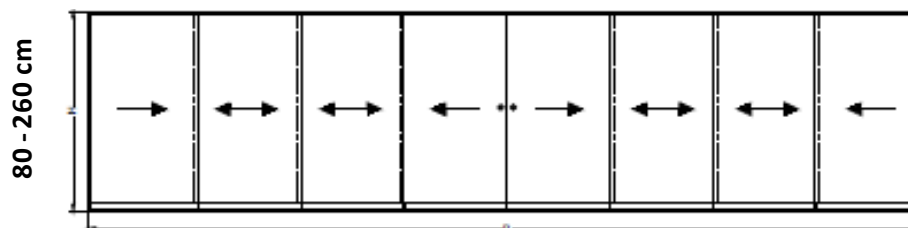

600 cm	210 cm	8	34.400
700 cm	210 cm	8	37.700
800 cm	210 cm	8	41.300
900 cm	210 cm	8	44.600
1000 cm	210 cm	8	48.100