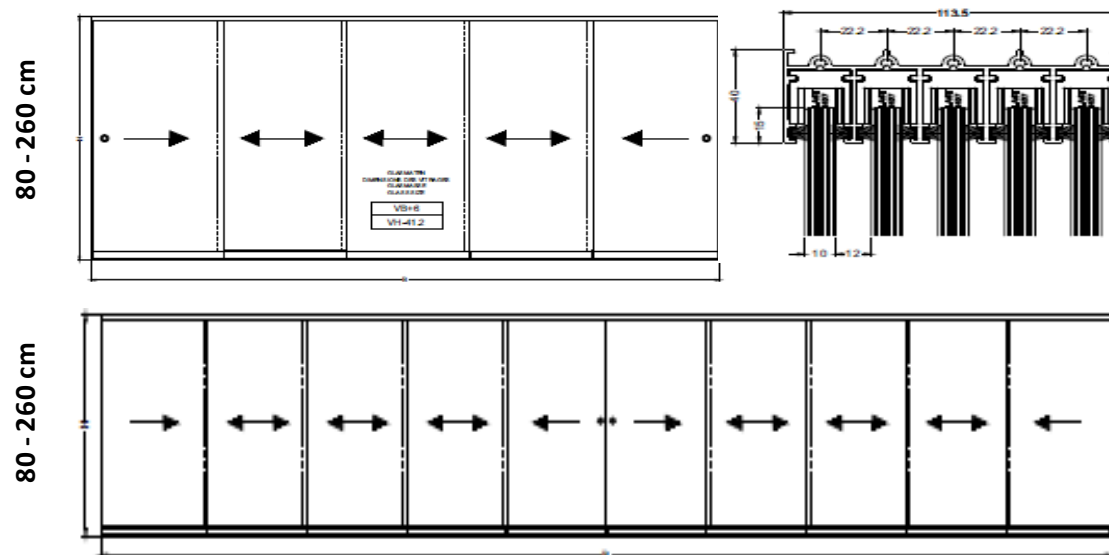

W17 Easy Glasskydedøre på 5 spor og uden rammer i 10 mm hærdet sikkerhedsglas. Priser i DKK inkl. moms

Bredde	Højde	Døre	Pris
400 cm	210 cm	5	27.600
450 cm	210 cm	5	29.500
500 cm	210 cm	5	31.800
600 cm	210 cm	5	35.400
650 cm	210 cm	5	37.800

600 cm	210 cm	10	44.000
700 cm	210 cm	10	48.100
800 cm	210 cm	10	51.900
900 cm	210 cm	10	56.200
1000 cm	210 cm	10	59.700

Standardudstyr

47 Standardfarver	
Produceres efter mål	
Bundskinne	Medløbere m. stødabsobering
Clean case rensning af bundskinne	
Topskinne	Låsehåndtag i sidedørene
1 stk håndtag	U-skiner til siderne

Tilvalgsmuligheder

Specialfarver på aluminium	Tillægspris	15%
Specialhøjde og bredde	Prisen = nærmeste overstørrelse	
Nedsænkning 26 mm i gulv	Tillægspris i kr.	250,-/meter/side
Ekstra håndtag til sidedør	Tillægspris i kr.	950,-/dør
Vindprofil med børsteliste	Tillægspris i kr.	300,-/dør
Lås til midten ved 10 døre	Tillægspris i kr.	1850,-/stk