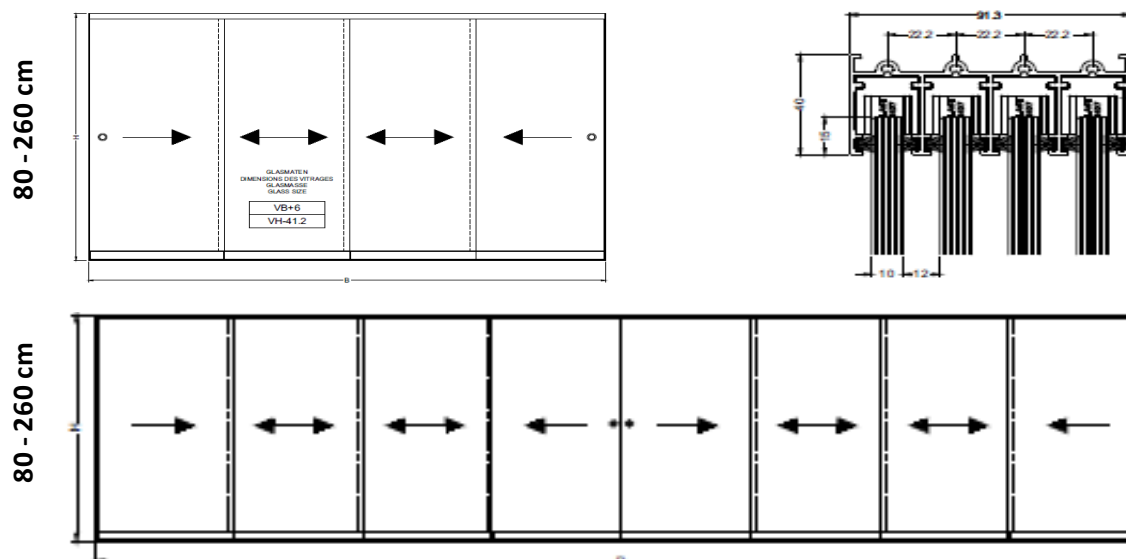

W17 Easy Glasskydedøre på 4 spor og uden rammer i 10 mm hærdet sikkerhedsglas. Priser i DKK inkl. moms

Bredde	Højde	Døre	Pris
300 cm	210 cm	4	22.600
350 cm	210 cm	4	24.300
400 cm	210 cm	4	25.900
450 cm	210 cm	4	28.200
500 cm	210 cm	4	30.100

500 cm	210 cm	8	35.300
600 cm	210 cm	8	39.200
700 cm	210 cm	8	43.100
800 cm	210 cm	8	46.600
880 cm	210 cm	8	49.600

Standardudstyr

47 Standardfarver	
Produceres efter mål	
Bundskinne	Medløbere m. støbdabsobering
Clean case rensning af bundskinne	
Topskinne	Låsehåndtag i sidedørene
1 stk håndtag	U-skiner til siderne

Tilvalgsmuligheder

Specialfarver på aluminium	Tillægspris	15%
Specialhøjde og bredde	Prisen = nærmeste overstørrelse	
Nedsænkning 26 mm i gulv	Tillægspris i kr.	250,-/meter/side
Ekstra håndtag til sidedør	Tillægspris i kr.	950,-/dør
Vindprofil med børsteliste	Tillægspris i kr.	300,-/dør
Lås til midten ved 8 døre	Tillægspris i kr.	1850,-/stk