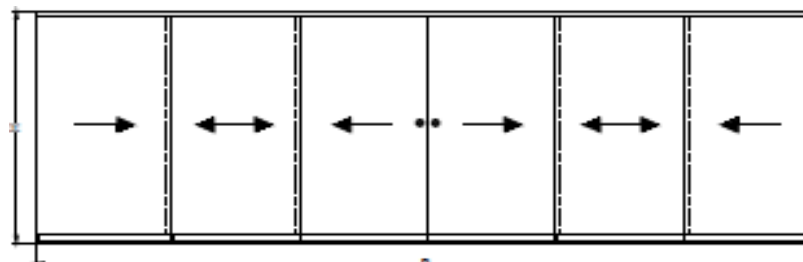

80 - 260 cm

Tilvalgsmuligheder

Specialfarver på aluminium	Tillægspris	15%
Specialhøjde og bredde	Prisen = nærmeste overstørrelse	
Nedsænkning 26 mm i gulv	Tillægspris i kr.	250,-/meter/side
Ekstra håndtag til sidedør	Tillægspris i kr.	950,-/dør
Vindprofil med børsteliste	Tillægspris i kr.	300,-/dør
Lås til midten ved 6 døre	Tillægspris i kr.	1850,-/stk