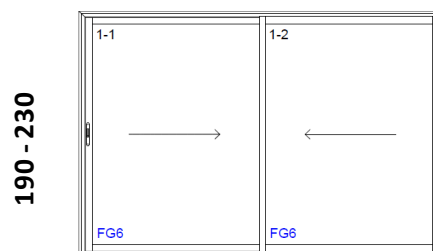

Twin Light

Skydedøre i aluminium på 2 spor med 20 mm hærdet termo/sikkerhedsglas Priser i DKK inkl. moms

Bredde	Døre	Standardhøjde 1		Standardhøjde 2	
		Højde	Pris	Højde	Pris
1450 mm	2	2000 mm	11.800	1200 mm	8.500
1550 mm	2	2000 mm	12.100	1200 mm	8.700
1650 mm	2	2000 mm	12.400	1200 mm	8.900
1750 mm	2	2000 mm	12.900	1200 mm	9.200
1850 mm	2	2000 mm	13.200	1200 mm	9.500
1950 mm	2	2000 mm	13.500	1200 mm	9.700
2050 mm	2	2000 mm	14.000	1200 mm	9.900
2150 mm	2	2000 mm	14.300	1200 mm	6.800
2250 mm	2	2000 mm	14.600	1200 mm	10.500
2350 mm	2	2000 mm	15.000	1200 mm	10.700
2450 mm	2	2000 mm	15.400	1200 mm	10.900
2550 mm	2	2000 mm	15.700	1200 mm	11.100
2650 mm	2	2000 mm	16.100	1200 mm	11.300