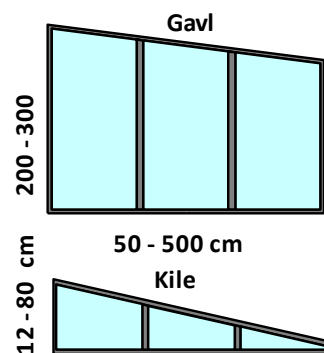

Bredde	Fag	Front
100 cm	1	4.800
200 cm	2	8.000
300 cm	3	11.200
400 cm	4	14.300
500 cm	5	17.500
600 cm	6	20.700
700 cm	7	23.800

Tilvalgsmuligheder (pristillægget liggessammen med de ovenstående priser)

	Sidehængt dør	Dobbeltdør	Dreje/vippe vindue	Dreje/vippe dør	Fyldning	Ventilationsrist
B x H	100 x 200 cm	190 x 220 cm	100 x 125 cm	100 x 220 cm	60 cm høj	maks 100 cm bred
Pristillæg	9.500,-/stk	17.000,-/stk	6.500,-/stk	8.500,-/stk	2.000,-/stk	1.800,-/stk

Super Lite Faste vægpartier uden lodrette rammer med 8 - 10 mm hærdet sikkerhedsglas. Priser i DKK inkl. moms

Standardfarver: 47 Standardfarver

Bredde	Glas Højde	Front 210 cm	Gavl 250 cm	Kile 80 cm
100 cm	1	4.600	6.000	3.000
100 cm	2	5.100	6.600	3.300
200 cm	2	7.900	10.300	5.200
200 cm	2	8.800	11.400	5.700
250 cm	2	9.800	12.700	6.400
250 cm	2	11.100	14.400	7.200
300 cm	3	11.100	14.400	7.200
300 cm	3	12.600	16.400	8.200
350 cm	3	12.400	16.100	8.100
350 cm	3	14.200	18.500	9.300
400 cm	4	14.400	18.700	9.400
400 cm	4	16.500	21.500	10.800
450 cm	4	15.600	20.300	10.200
450 cm	4	18.000	23.400	11.700
500 cm	5	17.500	22.800	11.400
500 cm	5	20.300	26.400	13.200

Højde bundprofil = 35 mm

Højde bundprofil = 105 mm

Twin F20 Faste vægpartier i aluminium med Vinter 20 mm isoleret sikkerhedsglas.

Priser i DKK inkl. moms

Standardfarver:

Hvid	Sort	Lysgrå
------	------	--------

Bredde	Fag	Gavl	Kile
100 cm	1	10.100	4.900
200 cm	2	16.600	6.900
250 cm	2	18.800	7.700
300 cm	3	23.100	8.600
350 cm	3	25.300	9.500
400 cm	4	29.500	10.600
450 cm	4	31.600	11.300
500 cm	4	33.900	12.400

Bredde	Fag	Front
100 cm	1	6.900
200 cm	2	12.900
300 cm	3	18.900
400 cm	4	24.900
500 cm	5	30.900
600 cm	6	36.700
700 cm	7	42.800