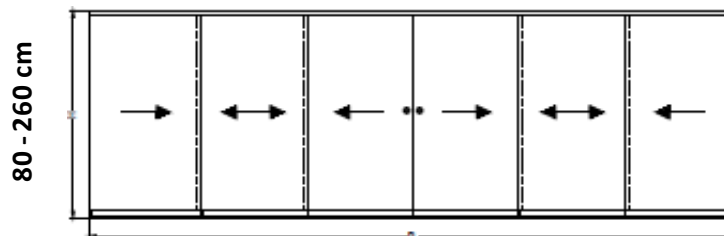

500 cm	210 cm	6	27.200
600 cm	210 cm	6	30.400
700 cm	210 cm	6	33.600
800 cm	210 cm	6	36.900