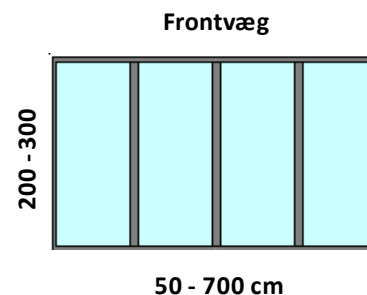

Super Lite Faste vægpartier uden lodrette rammer med 8 - 10 mm hærdet sikkerhedsglas. Priser i DKK inkl. moms

Standardfarver: 47 Standardfarver

Bredde	Glas Højde	Front 210 cm	Gavl 250 cm	Kile 80 cm
100 cm	1	4.600	6.000	3.000
100 cm	2	5.100	6.600	3.300
200 cm	2	7.900	10.300	5.200
200 cm	2	8.800	11.400	5.700
250 cm	2	9.800	12.700	6.400
250 cm	2	11.100	14.400	7.200
300 cm	3	11.100	14.400	7.200
300 cm	3	12.600	16.400	8.200
350 cm	3	12.400	16.100	8.100
350 cm	3	14.200	18.500	9.300
400 cm	4	14.400	18.700	9.400
400 cm	4	16.500	21.500	10.800
450 cm	4	15.600	20.300	10.200
450 cm	4	18.000	23.400	11.700
500 cm	5	17.500	22.800	11.400
500 cm	5	20.300	26.400	13.200

Højde bundprofil = 35 mm

Højde bundprofil = 105 mm

Twin F20 Faste vægpartier i aluminium med Vinter 20 mm isoleret sikkerhedsglas.

Priser i DKK inkl. moms

Standardfarver:

Hvid	Sort	Lysgrå
------	------	--------

Bredde	Fag	Gavl	Kile
100 cm	1	10.100	4.900
200 cm	2	16.600	6.900
250 cm	2	18.800	7.700
300 cm	3	23.100	8.600
350 cm	3	25.300	9.500
400 cm	4	29.500	10.600
450 cm	4	31.600	11.300
500 cm	4	33.900	12.400

Bredde	Fag	Front
100 cm	1	6.900
200 cm	2	12.900
300 cm	3	18.900
400 cm	4	24.900
500 cm	5	30.900
600 cm	6	36.700
700 cm	7	42.800