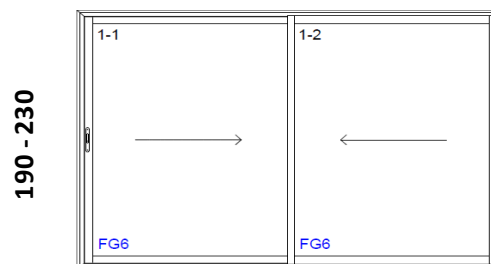

Bredde	Døre	Standardhøjde 1		Standardhøjde 2	
		Højde	Pris	Højde	Pris
1450 mm	2	2034 mm	16.600	1234 mm	12.300
1550 mm	2	2034 mm	17.100	1234 mm	12.700
1650 mm	2	2034 mm	17.400	1234 mm	13.000
1750 mm	2	2034 mm	17.800	1234 mm	13.300
1850 mm	2	2034 mm	18.300	1234 mm	13.600
1950 mm	2	2034 mm	18.700	1234 mm	14.000
2050 mm	2	2034 mm	19.100	1234 mm	14.300
2150 mm	2	2034 mm	19.600	1234 mm	14.600
2250 mm	2	2034 mm	20.000	1234 mm	15.000
2350 mm	2	2034 mm	20.400	1234 mm	15.300
2450 mm	2	2034 mm	20.800	1234 mm	15.600
2550 mm	2	2034 mm	21.200	1234 mm	16.000
2650 mm	2	2034 mm	21.700	1234 mm	16.400