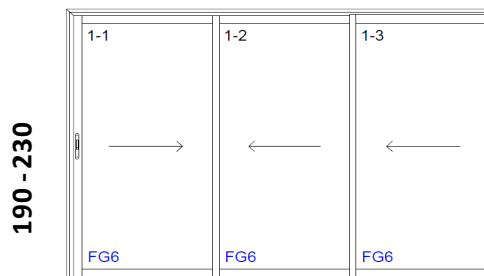

Bredde	Døre	Standardhøjde 1		Standardhøjde 2	
		Højde	Pris	Højde	Pris
2100 mm	3	2000 mm	17.100	1200 mm	12.300
2200 mm	3	2000 mm	17.400	1200 mm	12.500
2300 mm	3	2000 mm	17.800	1200 mm	12.900
2400 mm	3	2000 mm	18.200	1200 mm	13.100
2500 mm	3	2000 mm	18.500	1200 mm	13.300
2600 mm	3	2000 mm	18.900	1200 mm	13.500
2700 mm	3	2000 mm	19.300	1200 mm	13.800
2800 mm	3	2000 mm	19.600	1200 mm	14.100
2900 mm	3	2000 mm	20.000	1200 mm	14.300
3000 mm	3	2000 mm	20.400	1200 mm	14.500
3100 mm	3	2000 mm	20.700	1200 mm	14.700
3200 mm	3	2000 mm	21.000	1200 mm	15.000
3300 mm	3	2000 mm	21.500	1200 mm	15.300
3400 mm	3	2000 mm	21.800	1200 mm	15.500
3500 mm	3	2000 mm	22.100	1200 mm	15.700
3600 mm	3	2000 mm	22.600	1200 mm	16.000
3700 mm	3	2000 mm	22.900	1200 mm	16.200
3800 mm	3	2000 mm	23.200	1200 mm	16.500
3900 mm	3	2000 mm	23.700	1200 mm	16.700