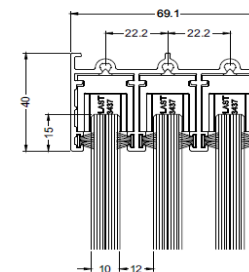

W17 Easy Glasskydedøre på 3 spor og uden rammer i 10 mm hærdet sikkerhedsglas. Priser i DKK inkl. moms

Bredde	Højde	Døre	Pris
200 cm	210 cm	3	15.300
250 cm	210 cm	3	17.100
300 cm	210 cm	3	18.600
350 cm	210 cm	3	20.800
400 cm	210 cm	3	22.400

500 cm	210 cm	6	28.700
600 cm	210 cm	6	31.800
700 cm	210 cm	6	35.200
760 cm	210 cm	6	37.000

Standardudstyr

47 Standardfarver	
Produceres efter mål	
Bundskinne	Medløbere m. stødabsobering
Clean case rensning af bundskinne	
Topskinne	Låsehåndtag i sidedørene
1 stk håndtag	U-skiner til siderne

80 - 260 cm

Tilvalgsmuligheder

Specialfarver på aluminium	Tillægspris	15%
Specialhøjde og bredde	Prisen = nærmeste overstørrelse	
Nedsænkning 26 mm i gulv	Tillægspris i kr.	250,-/meter/side
Ekstra håndtag til sidedør	Tillægspris i kr.	950,-/dør
Vindprofil med børsteliste	Tillægspris i kr.	300,-/dør
Lås til midten ved 6 døre	Tillægspris i kr.	1850,-/stk