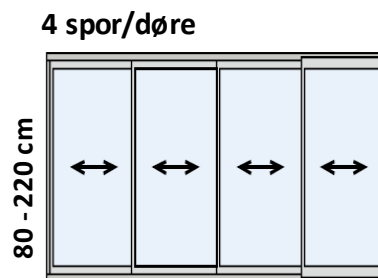

Standardudstyr

3 Standardfarver:	Hvid	Sort	Naturodiseret (Alufarvet)
Integreret udv. håndtag	2 stk indiv. håndtag med kliklås		
Topskinne og bundskinne	U-lister/anslag i siderne		

Tilvalgsmuligheder

Specialmål = kontakt os og vi laver et tilbud	
Energiglas som reducerer udvendig dug = pristillæg på 20%	
Specialfarve på aluminium = pristillæg på 5.000,- per ordre	
Cylinderlås med ekstra sideskinne	1.050,-/stk

Solo

Skydedøre på 4 spor med rammer og 4 mm hærdet sikkerhedsglas. Priser i DKK inkl. moms

Bredde	Døre	Standardhøjde 1		Standardhøjde 2	
		Højde	Pris	Højde	Pris
2950 mm	4	2000 mm	10.200	1200 mm	7.800
3050 mm	4	2000 mm	10.300	1200 mm	7.900
3150 mm	4	2000 mm	10.500	1200 mm	8.000
3250 mm	4	2000 mm	10.600	1200 mm	8.100
3350 mm	4	2000 mm	10.700	1200 mm	8.100
3450 mm	4	2000 mm	10.800	1200 mm	8.200
3550 mm	4	2000 mm	10.900	1200 mm	8.300
3650 mm	4	2000 mm	11.000	1200 mm	8.400
3750 mm	4	2000 mm	11.100	1200 mm	8.500
3850 mm	4	2000 mm	11.200	1200 mm	8.600
3950 mm	4	2000 mm	11.300	1200 mm	8.600
4050 mm	4	2000 mm	11.400	1200 mm	8.700
4150 mm	4	2000 mm	11.600	1200 mm	8.800
4250 mm	4	2000 mm	11.700	1200 mm	8.900
4350 mm	4	2000 mm	11.800	1200 mm	9.000
4450 mm	4	2000 mm	11.900	1200 mm	9.000
4550 mm	4	2000 mm	12.000	1200 mm	9.100