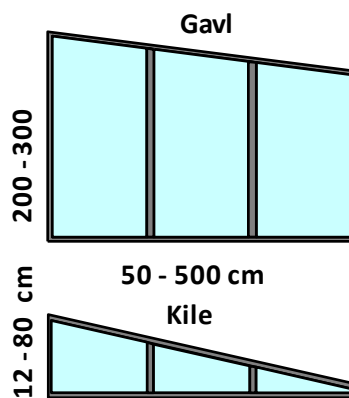

Faste glaspartier og skydedørspartier i aluminium til terrasser og udestuer

Prisliste i DKK inkl. moms, gældende fra 15. februar 2021

Single F6	Faste partier med hærdet enkeltlagsglas	Side 2
Super Lite	Faste glasvægge uden rammer	Side 3
Twin F20	Faste isolerede partier med termoglas	Side 4
Solo	Skydedøre med rammer og enkeltlagsglas	Side 5 - 6
GSD 10	Glasskydedøre uden rammer	Side 7 - 9
W17 Easy	Glasskydedøre uden rammer	Side 10 - 12
Twin Light	Skydedøre med termoglas	Side 13 - 14
Twin Vinter	Isolerede skydedøre med termoglas	Side 15 - 16

Single F6 Faste vægpartier i aluminium med 6 mm hærdet sikkerhedsglas. Priser i DKK inkl. moms

Standardfarver:

Sort	Antracit	Lysgrå	Hvid	Cremehvid
------	----------	--------	------	-----------

Bredde	Fag	Gavl	Kile
100 cm	1	5.900	3.500
200 cm	2	9.000	4.900
250 cm	2	10.300	5.500
300 cm	3	12.800	6.700
350 cm	3	14.200	7.400
400 cm	4	16.900	8.800
450 cm	4	18.500	9.600
500 cm	5	21.400	11.000

Bredde	Fag	Front
100 cm	1	4.800
200 cm	2	8.000
300 cm	3	11.200
400 cm	4	14.300
500 cm	5	17.500
600 cm	6	20.700
700 cm	7	23.800

Tilvalgsmuligheder (pristillægget liggessammen med de ovenstående priser)

	Sidehængt dør	Dobbeltdør	Dreje/vippe vindue	Dreje/vippe dør	Fyldning	Ventilationsrist
B x H	100 x 200 cm	190 x 220 cm	100 x 125 cm	100 x 220 cm	60 cm høj	maks 100 cm bred
Pristillæg	9.500,-/stk	17.000,-/stk	6.500,-/stk	8.500,-/stk	2.000,-/stk	1.800,-/stk