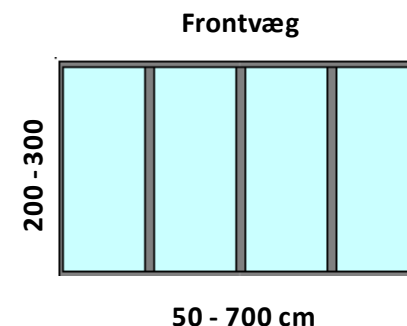

Single F6 Faste vægpartier i aluminium med 6 mm hærdet sikkerhedsglas. Priser i DKK inkl. moms

Standardfarver:

Sort	Antracit	Lysgrå	Hvid	Cremehvid
------	----------	--------	------	-----------

Bredde	Fag	Gavl	Kile
100 cm	1	5.900	3.500
200 cm	2	9.000	4.900
250 cm	2	10.300	5.500
300 cm	3	12.800	6.700
350 cm	3	14.200	7.400
400 cm	4	16.900	8.800
450 cm	4	18.500	9.600
500 cm	5	21.400	11.000

Bredde	Fag	Front
100 cm	1	4.800
200 cm	2	8.000
300 cm	3	11.200
400 cm	4	14.300
500 cm	5	17.500
600 cm	6	20.700
700 cm	7	23.800

Tilvalgsmuligheder (pristillægget liggessammen med de ovenstående priser)

	Sidehængt dør	Dobbeltdør	Dreje/vippe vindue	Dreje/vippe dør	Fyldning	Ventilationsrist
B x H	100 x 200 cm	190 x 220 cm	100 x 125 cm	100 x 220 cm	60 cm høj	maks 100 cm bred
Pristillæg	9.500,-/stk	17.000,-/stk	6.500,-/stk	8.500,-/stk	2.000,-/stk	1.800,-/stk

Super Lite Faste vægpartier uden lodrette rammer med 8 - 10 mm hærdet sikkerhedsglas. Priser i DKK inkl. moms

Standardfarver: 47 Standardfarver

Bredde	Glas Højde	Front 210 cm	Gavl 250 cm	Kile 80 cm
100 cm	1	4.600	6.000	3.000
100 cm	2	5.100	6.600	3.300
200 cm	2	7.900	10.300	5.200
200 cm	2	8.800	11.400	5.700
250 cm	2	9.800	12.700	6.400
250 cm	2	11.100	14.400	7.200
300 cm	3	11.100	14.400	7.200
300 cm	3	12.600	16.400	8.200
350 cm	3	12.400	16.100	8.100
350 cm	3	14.200	18.500	9.300
400 cm	4	14.400	18.700	9.400
400 cm	4	16.500	21.500	10.800
450 cm	4	15.600	20.300	10.200
450 cm	4	18.000	23.400	11.700
500 cm	5	17.500	22.800	11.400
500 cm	5	20.300	26.400	13.200