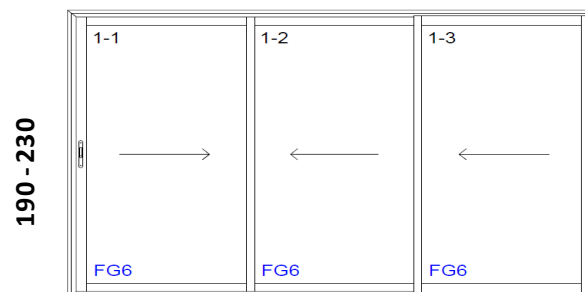

Bredde	Døre	Standardhøjde 1		Standardhøjde 2	
		Højde	Pris	Højde	Pris
2100 mm	3	2034 mm	26.100	1234 mm	19.600
2200 mm	3	2034 mm	26.800	1234 mm	20.000
2300 mm	3	2034 mm	27.200	1234 mm	20.300
2400 mm	3	2034 mm	27.700	1234 mm	20.900
2500 mm	3	2034 mm	28.200	1234 mm	21.200
2600 mm	3	2034 mm	28.700	1234 mm	21.600
2700 mm	3	2034 mm	29.300	1234 mm	22.100
2800 mm	3	2034 mm	29.700	1234 mm	22.500
2900 mm	3	2034 mm	30.300	1234 mm	23.000
3000 mm	3	2034 mm	30.800	1234 mm	23.300
3100 mm	3	2034 mm	31.400	1234 mm	23.800
3200 mm	3	2034 mm	31.900	1234 mm	24.200
3300 mm	3	2034 mm	32.400	1234 mm	24.600
3400 mm	3	2034 mm	32.800	1234 mm	25.000
3500 mm	3	2034 mm	33.400	1234 mm	25.500
3600 mm	3	2034 mm	33.900	1234 mm	25.900
3700 mm	3	2034 mm	34.500	1234 mm	26.200
3800 mm	3	2034 mm	35.000	1234 mm	26.800
3900 mm	3	2034 mm	35.400	1234 mm	27.100