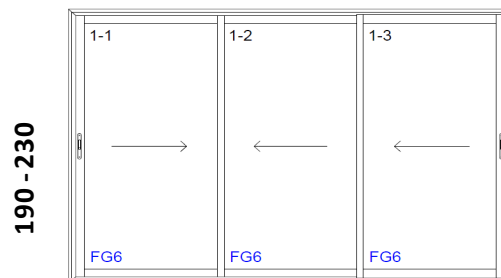

Bredde	Døre	Standardhøjde 1		Standardhøjde 2	
		Højde	Pris	Højde	Pris
2100 mm	3	2000 mm	18.300	1200 mm	13.200
2200 mm	3	2000 mm	18.600	1200 mm	13.400
2300 mm	3	2000 mm	19.000	1200 mm	13.800
2400 mm	3	2000 mm	19.500	1200 mm	14.000
2500 mm	3	2000 mm	19.800	1200 mm	14.200
2600 mm	3	2000 mm	20.200	1200 mm	14.400
2700 mm	3	2000 mm	20.700	1200 mm	14.800
2800 mm	3	2000 mm	21.000	1200 mm	15.100
2900 mm	3	2000 mm	21.400	1200 mm	15.300
3000 mm	3	2000 mm	21.800	1200 mm	15.500
3100 mm	3	2000 mm	22.100	1200 mm	15.700
3200 mm	3	2000 mm	22.500	1200 mm	16.100
3300 mm	3	2000 mm	23.000	1200 mm	16.400
3400 mm	3	2000 mm	23.300	1200 mm	16.600
3500 mm	3	2000 mm	23.600	1200 mm	16.800
3600 mm	3	2000 mm	24.200	1200 mm	17.100
3700 mm	3	2000 mm	24.500	1200 mm	17.300
3800 mm	3	2000 mm	24.800	1200 mm	17.700
3900 mm	3	2000 mm	25.400	1200 mm	17.900