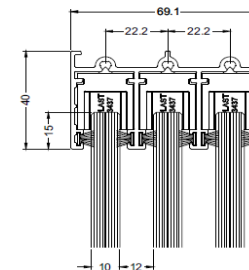

W17 Easy Glasskydedøre på 3 spor og uden rammer i 10 mm hærdet sikkerhedsglas. Priser i DKK inkl. moms

Bredde	Højde	Døre	Pris
200 cm	210 cm	3	16.400
250 cm	210 cm	3	18.300
300 cm	210 cm	3	19.900
350 cm	210 cm	3	22.300
400 cm	210 cm	3	24.000

500 cm	210 cm	6	30.700
600 cm	210 cm	6	34.000
700 cm	210 cm	6	37.700
760 cm	210 cm	6	39.600

80 - 260 cm