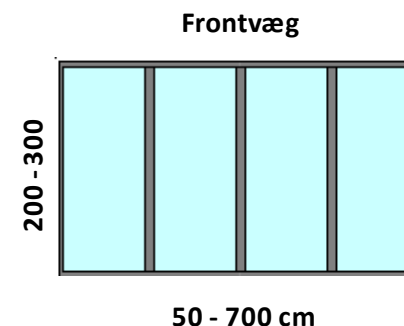

Single F6 Faste vægpartier i aluminium med 6 mm hærdet sikkerhedsglas.

Priser i DKK inkl. moms

Standardfarver:

Sort	Antracit	Lysgrå	Hvid
------	----------	--------	------

Bredde	Fag	Gavl	Kile
100 cm	1	6.200	3.700
200 cm	2	9.600	5.100
250 cm	2	11.000	5.800
300 cm	3	13.700	7.100
350 cm	3	15.300	7.900
400 cm	4	18.200	9.400
450 cm	4	19.900	10.300
500 cm	5	23.100	11.700

Bredde	Fag	Front
100 cm	1	5.100
200 cm	2	8.500
300 cm	3	11.900
400 cm	4	15.300
500 cm	5	18.800
600 cm	6	22.200
700 cm	7	25.600

Tilvalgsmuligheder (pristillægget liggessammen med de ovenstående priser)

	Sidehængt dør	Dobbeltdør	Dreje/vippe vindue	Dreje/vippe dør	Fyldning	Udluftningsvindue
B x H	100 x 200 cm	190 x 220 cm	100 x 125 cm	100 x 220 cm	60 cm høj	100 x 30 cm
Pristillæg	9.500,-/stk	17.000,-/stk	7.500,-/stk	9.500,-/stk	2.500,-/stk	3.000,-/stk

Super Lite Faste vægpartier uden lodrette rammer med 8 - 10 mm hærdet sikkerhedsglas. Priser i DKK inkl. moms

Standardfarver: 47 Standardfarver

Bredde	Glas Højde	Front 210 cm	Gavl 250 cm	Kile 80 cm
100 cm	1	4.900	6.400	3.200
100 cm	2	5.500	7.200	3.600
200 cm	2	8.500	11.100	5.600
200 cm	2	9.400	12.200	6.100
250 cm	2	10.500	13.700	6.900
250 cm	2	11.900	15.500	7.800
300 cm	3	11.900	15.500	7.800
300 cm	3	13.500	17.600	8.800
350 cm	3	13.300	17.300	8.700
350 cm	3	15.200	19.800	9.900
400 cm	4	15.400	20.000	10.000
400 cm	4	17.700	23.000	11.500
450 cm	4	16.700	21.700	10.900
450 cm	4	19.300	25.100	12.600
500 cm	5	18.700	24.300	12.200
500 cm	5	21.700	28.200	14.100