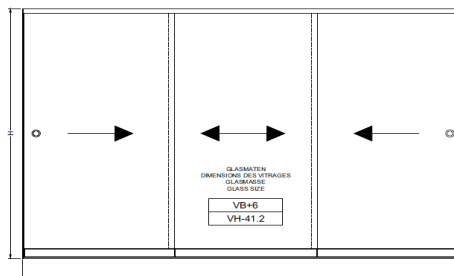

W17 Easy Glasskydedøre på 3 spor og uden rammer i 10 mm hærdet sikkerhedsglas. Priser i DKK inkl. moms

Bredde	Højde	Døre	Pris
200 cm	210 cm	3	16.400
250 cm	210 cm	3	18.300
300 cm	210 cm	3	19.900
350 cm	210 cm	3	22.300
400 cm	210 cm	3	24.000

500 cm	210 cm	6	30.700
600 cm	210 cm	6	34.000
700 cm	210 cm	6	37.700
760 cm	210 cm	6	39.600

80 - 260 cm