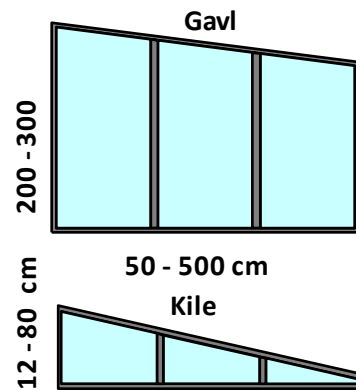

Bredde	Fag	Front
100 cm	1	5.100
200 cm	2	8.500
300 cm	3	11.900
400 cm	4	15.300
500 cm	5	18.800
600 cm	6	22.200
700 cm	7	25.600

Tilvalgsmuligheder (pristillægget liggessammen med de ovenstående priser)

	Sidehængt dør	Dobbeltdør	Dreje/vippe vindue	Dreje/vippe dør	Fyldning	Udluftningsvindue
B x H	100 x 200 cm	190 x 220 cm	100 x 125 cm	100 x 220 cm	60 cm høj	100 x 30 cm
Pristillæg	9.500,-/stk	17.000,-/stk	7.500,-/stk	9.500,-/stk	2.500,-/stk	3.000,-/stk

Super Lite Faste vægpartier uden lodrette rammer med 8 - 10 mm hærdet sikkerhedsglas. Priser i DKK inkl. moms

Standardfarver: 47 Standardfarver

Bredde	Glas Højde	Front 210 cm	Gavl 250 cm	Kile 80 cm
100 cm	1	4.900	6.400	3.200
100 cm	2	5.500	7.200	3.600
200 cm	2	8.500	11.100	5.600
200 cm	2	9.400	12.200	6.100
250 cm	2	10.500	13.700	6.900
250 cm	2	11.900	15.500	7.800
300 cm	3	11.900	15.500	7.800
300 cm	3	13.500	17.600	8.800
350 cm	3	13.300	17.300	8.700
350 cm	3	15.200	19.800	9.900
400 cm	4	15.400	20.000	10.000
400 cm	4	17.700	23.000	11.500
450 cm	4	16.700	21.700	10.900
450 cm	4	19.300	25.100	12.600
500 cm	5	18.700	24.300	12.200
500 cm	5	21.700	28.200	14.100

Højde bundprofil = 35 mm

Højde bundprofil = 105 mm

Side 3

Twin F20 Faste vægpartier i aluminium med Light 20 mm isoleret sikkerhedsglas.

Priser i DKK inkl. moms

Standardfarver:

Sort	Antracit	Lysgrå	Hvid
------	----------	--------	------

Bredde	Fag	Gavl	Kile
100 cm	1	10.800	5.200
200 cm	2	17.800	7.400
250 cm	2	20.100	8.200
300 cm	3	24.700	9.200
350 cm	3	27.100	10.200
400 cm	4	31.600	11.300
450 cm	4	33.800	12.100
500 cm	4	36.300	13.300