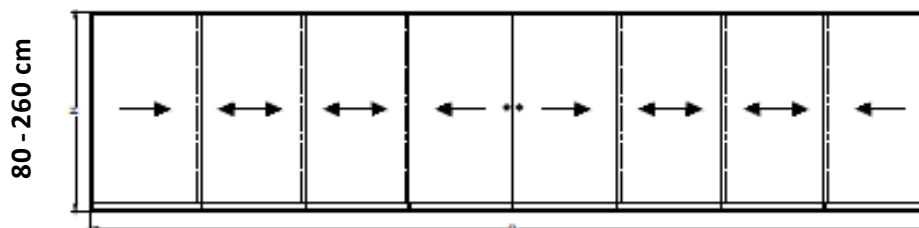

600 cm	210 cm	8	36.800
700 cm	210 cm	8	40.400
800 cm	210 cm	8	44.300
900 cm	210 cm	8	47.900
1000 cm	210 cm	8	51.700