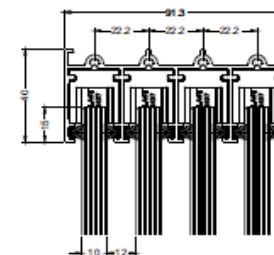

GSD 10 Glasskydedøre på 4 spor og uden rammer i 10 mm hærdet sikkerhedsglas. Priser i DKK inkl. moms

Bredde	Højde	Døre	Pris
300 cm	210 cm	4	19.900
350 cm	210 cm	4	21.800
400 cm	210 cm	4	23.700
450 cm	210 cm	4	25.600
500 cm	210 cm	4	27.300