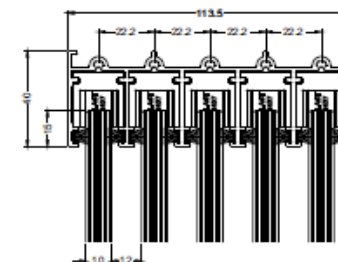

Bredde	Højde	Døre	Pris
400 cm	210 cm	5	26.400
450 cm	210 cm	5	28.300
500 cm	210 cm	5	30.100
600 cm	210 cm	5	37.200
700 cm	210 cm	5	40.800

800 cm	210 cm	10	48.500
900 cm	210 cm	10	52.100
1000 cm	210 cm	10	55.900
1100 cm	210 cm	10	59.500
1200 cm	210 cm	10	63.400