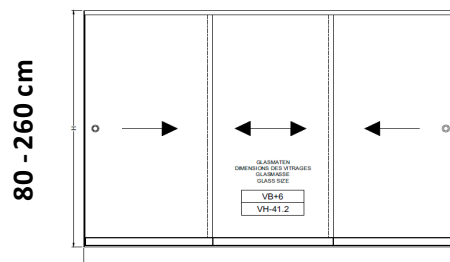

GSD 10 Glasskydedøre på 3 spor og uden rammer i 10 mm hærdet sikkerhedsglas. Priser i DKK inkl. moms

Bredde	Højde	Døre	Pris
200 cm	210 cm	3	13.900
250 cm	210 cm	3	15.600
300 cm	210 cm	3	17.400
350 cm	210 cm	3	19.100
400 cm	210 cm	3	20.900

500 cm	210 cm	6	29.200
600 cm	210 cm	6	32.600
700 cm	210 cm	6	36.200
800 cm	210 cm	6	39.700

Standardudstyr

Farver	Sort	Antracit	Lysgrå	Hvid
Standardhøjde = 210 cm		Bredde = se tabellen		
Bundskinne		Medløbere til lukning		
Topskinne		Anslag til siderne		
2 stk håndtag		U-skiner til siderne		

Tilvalgsmuligheder

Specialfarver på aluminium	Tillægspris	15%
Specialhøjde og bredde	Prisen = nærmeste overstørrelse	
Lås med vrider i glasset til sidedøre	Tillægspris i kr.	750,-/dør
Vindprofil med børsteliste	Tillægspris i kr.	125,-/dør
Lås til midten ved 6 døre	Tillægspris i kr.	1500,-/sæt