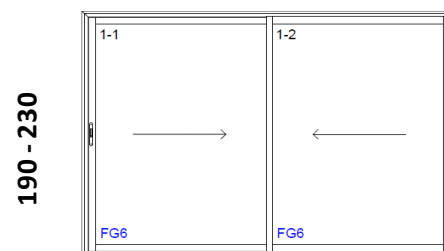

Tilvalgsmuligheder

Specialfarver på aluminium	Tillægspris	15%
Specialhøjde og bredde	Prisen = nærmeste overstørrelse	
Nedsenkning 26 mm i gulv	Tillægspris i kr.	250,-/meter/side
Ekstra håndtag til sidedør	Tillægspris i kr.	950,-/dør
Vindprofil med børsteliste	Tillægspris i kr.	300,-/dør
Lås til midten ved 10 døre	Tillægspris i kr.	1850,-/stk

Twin Light

Skydedøre i aluminium på 2 spor med 20 mm hærdet termo/sikkerhedsglas Priser i DKK inkl. moms

Bredde	Døre	Standardhøjde 1		Standardhøjde 2	
		Højde	Pris	Højde	Pris
1450 mm	2	2000 mm	12.600	1200 mm	9.100
1550 mm	2	2000 mm	12.900	1200 mm	9.300
1650 mm	2	2000 mm	13.300	1200 mm	9.500
1750 mm	2	2000 mm	13.800	1200 mm	9.800
1850 mm	2	2000 mm	14.100	1200 mm	10.200
1950 mm	2	2000 mm	14.400	1200 mm	10.400
2050 mm	2	2000 mm	15.000	1200 mm	10.600
2150 mm	2	2000 mm	15.300	1200 mm	7.300
2250 mm	2	2000 mm	15.600	1200 mm	11.200
2350 mm	2	2000 mm	16.100	1200 mm	11.400
2450 mm	2	2000 mm	16.500	1200 mm	11.700
2550 mm	2	2000 mm	16.800	1200 mm	11.900
2650 mm	2	2000 mm	17.200	1200 mm	12.300