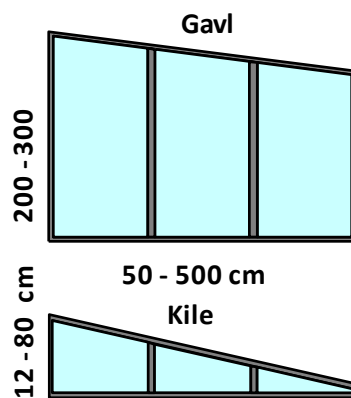

Single F6 Faste vægpartier i aluminium med 6 mm hærdet sikkerhedsglas.

Priser i DKK inkl. moms

Standardfarver:

Sort	Antracit	Lysgrå	Hvid
------	----------	--------	------

Bredde	Fag	Gavl	Kile
100 cm	1	6.200	3.700
200 cm	2	9.600	5.100
250 cm	2	11.000	5.800
300 cm	3	13.700	7.100
350 cm	3	15.300	7.900
400 cm	4	18.200	9.400
450 cm	4	19.900	10.300
500 cm	5	23.100	11.700

Bredde	Fag	Front
100 cm	1	5.100
200 cm	2	8.500
300 cm	3	11.900
400 cm	4	15.300
500 cm	5	18.800
600 cm	6	22.200
700 cm	7	25.600

Tilvalgsmuligheder (pristillægget liggessammen med de ovenstående priser)

	Sidehængt dør	Dobbeltdør	Dreje/vippe vindue	Dreje/vippe dør	Fyldning	Udluftningsvindue
B x H	100 x 200 cm	190 x 220 cm	100 x 125 cm	100 x 220 cm	60 cm høj	100 x 30 cm
Pristillæg	9.500,-/stk	17.000,-/stk	7.500,-/stk	9.500,-/stk	2.500,-/stk	3.000,-/stk

Super Lite Faste vægpartier uden lodrette rammer med 8 - 10 mm hærdet sikkerhedsglas. Priser i DKK inkl. moms

Standardfarver: 47 Standardfarver

Bredde	Glas Højde	Front 210 cm	Gavl 250 cm	Kile 80 cm
100 cm	1	4.900	6.400	3.200
100 cm	2	5.500	7.200	3.600
200 cm	2	8.500	11.100	5.600
200 cm	2	9.400	12.200	6.100
250 cm	2	10.500	13.700	6.900
250 cm	2	11.900	15.500	7.800
300 cm	3	11.900	15.500	7.800
300 cm	3	13.500	17.600	8.800
350 cm	3	13.300	17.300	8.700
350 cm	3	15.200	19.800	9.900
400 cm	4	15.400	20.000	10.000
400 cm	4	17.700	23.000	11.500
450 cm	4	16.700	21.700	10.900
450 cm	4	19.300	25.100	12.600
500 cm	5	18.700	24.300	12.200
500 cm	5	21.700	28.200	14.100