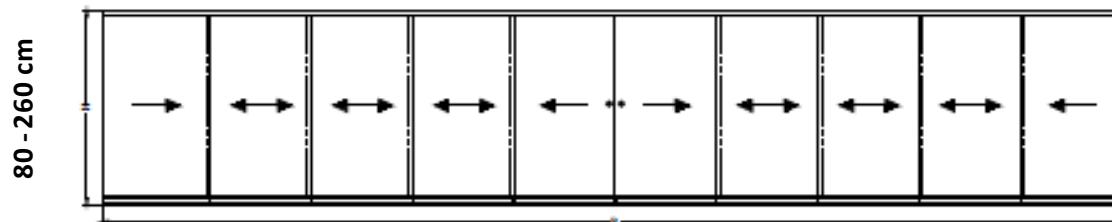

Bredde	Højde	Døre	Pris
400 cm	210 cm	5	26.400
450 cm	210 cm	5	28.300
500 cm	210 cm	5	30.100
600 cm	210 cm	5	37.200
700 cm	210 cm	5	40.800

800 cm	210 cm	10	48.500
900 cm	210 cm	10	52.100
1000 cm	210 cm	10	55.900
1100 cm	210 cm	10	59.500
1200 cm	210 cm	10	63.400