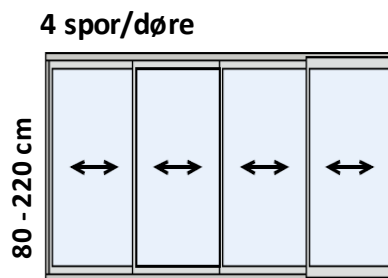

Bredde	Døre	Standardhøjde 1		Standardhøjde 2	
		Højde	Pris	Højde	Pris
3227 mm	3	2000 mm	9.300	1200 mm	7.000
3327 mm	3	2000 mm	9.400	1200 mm	7.100
3427 mm	3	2000 mm	9.500	1200 mm	7.200

Standardudstyr

3 Standardfarver:	Hvid	Sort	Naturodiseret (Alufarvet)
Integreret udv. håndtag	2 stk indiv. håndtag med kliklås		
Topskinne og bundskinne	U-lister/anslag i siderne		

Solo

Skydedøre på 4 spor med rammer og 4 mm hærdet sikkerhedsglas. Priser i DKK inkl. moms

Bredde	Døre	Standardhøjde 1		Standardhøjde 2	
		Højde	Pris	Højde	Pris
2950 mm	4	2000 mm	10.900	1200 mm	8.300
3050 mm	4	2000 mm	11.000	1200 mm	8.500
3150 mm	4	2000 mm	11.200	1200 mm	8.600
3250 mm	4	2000 mm	11.300	1200 mm	8.700
3350 mm	4	2000 mm	11.500	1200 mm	8.700
3450 mm	4	2000 mm	11.600	1200 mm	8.800
3550 mm	4	2000 mm	11.700	1200 mm	8.900
3650 mm	4	2000 mm	11.800	1200 mm	9.000
3750 mm	4	2000 mm	11.900	1200 mm	9.100
3850 mm	4	2000 mm	12.000	1200 mm	9.200
3950 mm	4	2000 mm	12.100	1200 mm	9.200
4050 mm	4	2000 mm	12.200	1200 mm	9.300
4150 mm	4	2000 mm	12.400	1200 mm	9.400
4250 mm	4	2000 mm	12.600	1200 mm	9.500
4350 mm	4	2000 mm	12.600	1200 mm	9.600
4450 mm	4	2000 mm	12.600	1200 mm	9.600
4550 mm	4	2000 mm	12.800	1200 mm	9.700