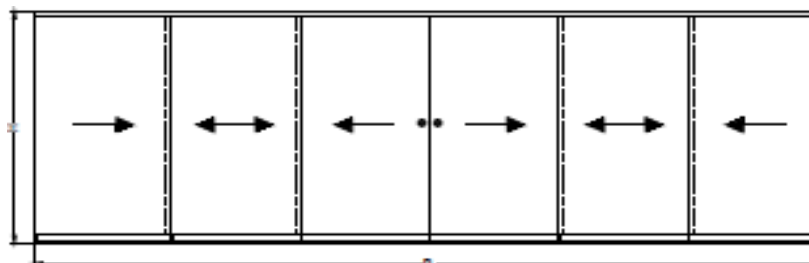

W17 Easy Glasskydedøre på 3 spor og uden rammer i 10 mm hærdet sikkerhedsglas. Priser i DKK inkl. moms

Bredde	Højde	Døre	Pris
200 cm	210 cm	3	16.400
250 cm	210 cm	3	18.300
300 cm	210 cm	3	19.900
350 cm	210 cm	3	22.300
400 cm	210 cm	3	24.000

500 cm	210 cm	6	30.700
600 cm	210 cm	6	34.000
700 cm	210 cm	6	37.700
760 cm	210 cm	6	39.600

80 - 260 cm

80 - 260 cm

Tilvalgsmuligheder

Standardudstyr

47 Standardfarver	
Produceres efter mål	
Bundskinne	Medløbere m. stødabsøbering
Clean case rensning af bundskinne	
Topskinne	Låsehåndtag i sidedørene
1 stk håndtag	U-skiner til siderne

Specialfarver på aluminium	Tillægspris	15%
Specialhøjde og bredde	Prisen = nærmeste overstørrelse	
Nedsænkning 26 mm i gulv	Tillægspris i kr.	250,-/meter/side
Ekstra håndtag til sidedør	Tillægspris i kr.	950,-/dør
Vindprofil med børsteliste	Tillægspris i kr.	300,-/dør
Lås til midten ved 6 døre	Tillægspris i kr.	1850,-/stk