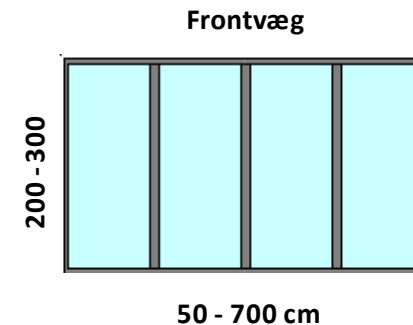

Tilvalgsmuligheder (pristillægget liggessammen med de ovenstående priser)

	Sidehængt dør	Dobbeltdør	Dreje/vippe vindue	Dreje/vippe dør	Fyldning	Udluftningsvindue
B x H	100 x 200 cm	190 x 220 cm	100 x 125 cm	100 x 220 cm	60 cm høj	100 x 30 cm
Pristillæg	10.500,-/stk	18.000,-/stk	8.500,-/stk	10.500,-/stk	2.500,-/stk	3.000,-/stk