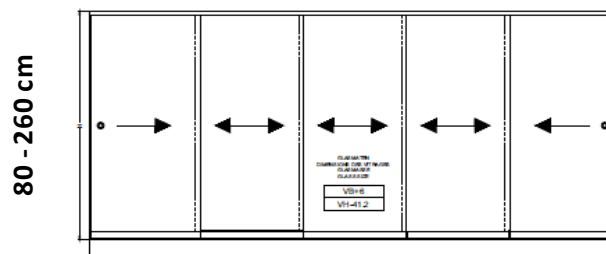

Bredde	Højde	Døre	Pris
400 cm	210 cm	5	26.400
450 cm	210 cm	5	28.300
500 cm	210 cm	5	30.100
600 cm	210 cm	5	37.200
700 cm	210 cm	5	40.800

800 cm	210 cm	10	48.500
900 cm	210 cm	10	52.100
1000 cm	210 cm	10	55.900
1100 cm	210 cm	10	59.500
1200 cm	210 cm	10	63.400