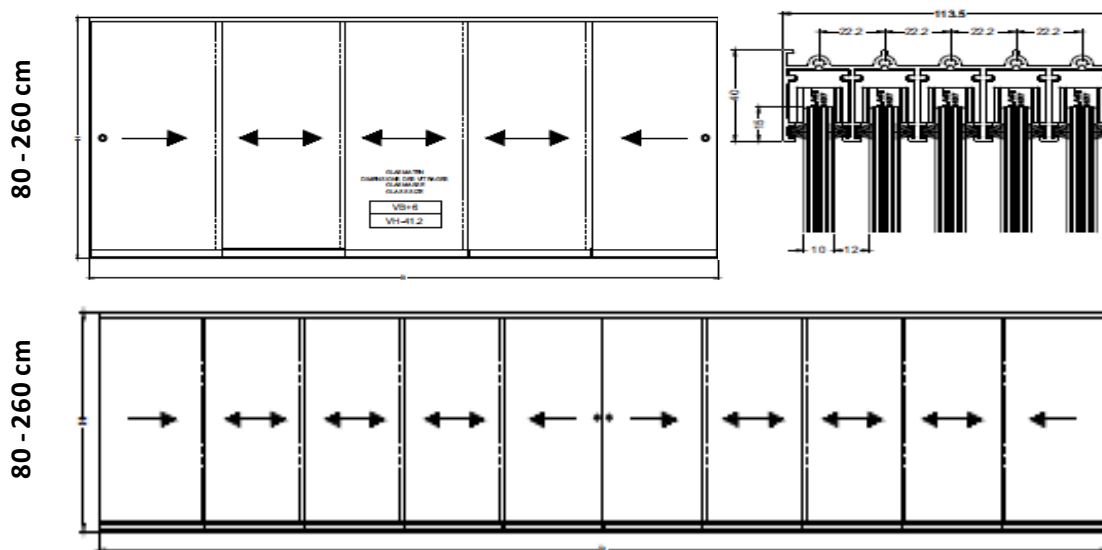

Standardudstyr

47 Standardfarver	
Produceres efter mål	
Bundskinne	Medløbere m. stødabsobering
Clean case rensning af bundskinne	
Topskinne	Låsehåndtag i sidedørene
1 stk håndtag	U-skiner til siderne