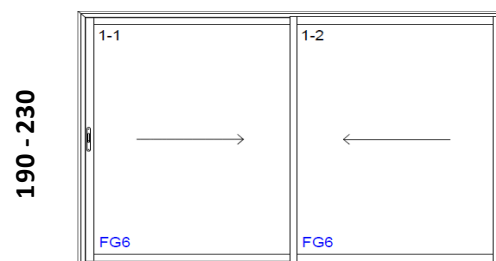

Bredde	Døre	Standardhøjde 1		Standardhøjde 2	
		Højde	Pris	Højde	Pris
1450 mm	2	2034 mm	17.800	1234 mm	13.200
1550 mm	2	2034 mm	18.300	1234 mm	13.600
1650 mm	2	2034 mm	18.600	1234 mm	13.900
1750 mm	2	2034 mm	19.000	1234 mm	14.200
1850 mm	2	2034 mm	19.600	1234 mm	14.600
1950 mm	2	2034 mm	20.000	1234 mm	15.000
2050 mm	2	2034 mm	20.400	1234 mm	15.300
2150 mm	2	2034 mm	21.000	1234 mm	15.600
2250 mm	2	2034 mm	21.400	1234 mm	16.100
2350 mm	2	2034 mm	21.800	1234 mm	16.400
2450 mm	2	2034 mm	22.300	1234 mm	16.700
2550 mm	2	2034 mm	22.700	1234 mm	17.100
2650 mm	2	2034 mm	23.200	1234 mm	17.500