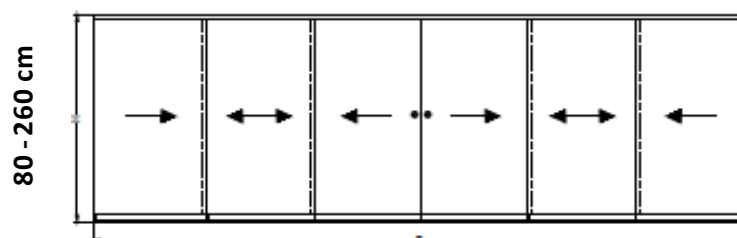

GSD 10 Glasskydedøre på 3 spor og uden rammer i 10 mm hærdet sikkerhedsglas. Priser i DKK inkl. moms

Bredde	Højde	Døre	Pris
200 cm	210 cm	3	13.900
250 cm	210 cm	3	15.600
300 cm	210 cm	3	17.400
350 cm	210 cm	3	19.100
400 cm	210 cm	3	20.900

500 cm	210 cm	6	29.200
600 cm	210 cm	6	32.600
700 cm	210 cm	6	36.200
800 cm	210 cm	6	39.700

Standardudstyr

Farver	Sort	Antracit	Lysgrå	Hvid
Standardhøjde = 210 cm		Bredde = se tabellen		
Bundskinne		Medløbere til lukning		
Topskinne		Anslag til siderne		
2 stk håndtag		U-skiner til siderne		

Tilvalgsmuligheder

Specialfarver på aluminium	Tillægspris	15%
Specialhøjde og bredde	Prisen = nærmeste overstørrelse	
Lås med vrider i glasset til sidedøre	Tillægspris i kr.	750,-/dør
Vindprofil med børsteliste	Tillægspris i kr.	125,-/dør
Lås til midten ved 6 døre	Tillægspris i kr.	1500,-/sæt