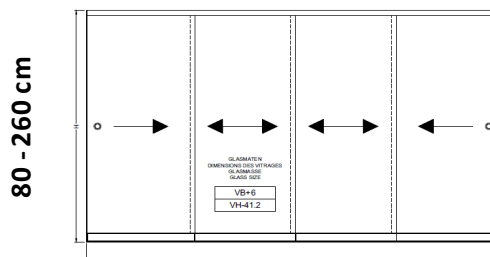

GSD 10 Glasskydedøre på 4 spor og uden rammer i 10 mm hærdet sikkerhedsglas. Priser i DKK inkl. moms

Bredde	Højde	Døre	Pris
300 cm	210 cm	4	19.900
350 cm	210 cm	4	21.800
400 cm	210 cm	4	23.700
450 cm	210 cm	4	25.600
500 cm	210 cm	4	27.300