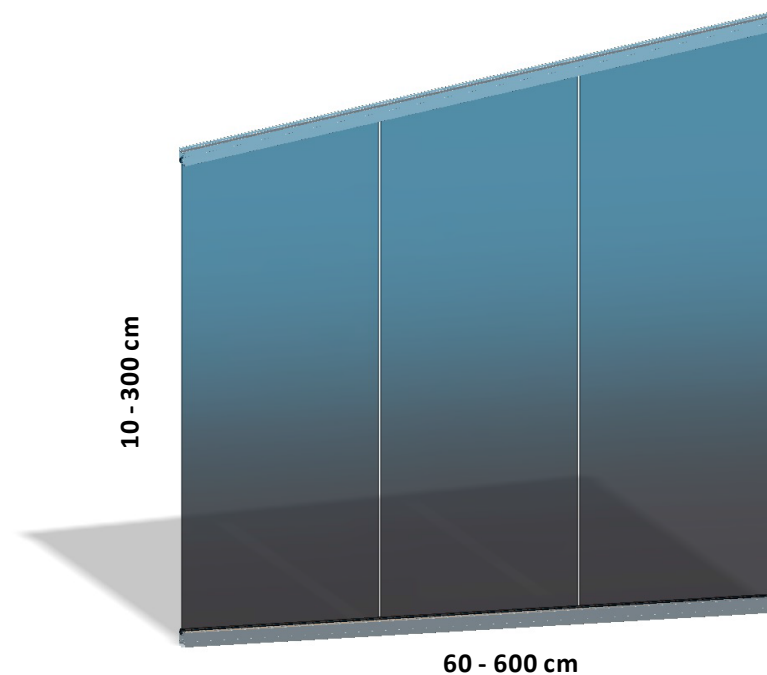

Bredde	Fag	Front
100 cm	1	5.100
200 cm	2	8.500
300 cm	3	11.900
400 cm	4	15.300
500 cm	5	18.800
600 cm	6	22.200
700 cm	7	25.600

Tilvalgsmuligheder (pristillægget liggessammen med de ovenstående priser)

	Sidehængt dør	Dobbeltdør	Dreje/vippe vindue	Dreje/vippe dør	Fyldning	Udluftningsvindue
B x H	100 x 200 cm	190 x 220 cm	100 x 125 cm	100 x 220 cm	60 cm høj	100 x 30 cm
Pristillæg	9.500,-/stk	17.000,-/stk	7.500,-/stk	9.500,-/stk	2.500,-/stk	3.000,-/stk

Super Lite Faste vægpartier uden lodrette rammer med 8 - 10 mm hærdet sikkerhedsglas. Priser i DKK inkl. moms

Standardfarver: 47 Standardfarver

Bredde	Glas Højde	Front 210 cm	Gavl 250 cm	Kile 80 cm
100 cm	1	4.900	6.400	3.200
100 cm	2	5.500	7.200	3.600
200 cm	2	8.500	11.100	5.600
200 cm	2	9.400	12.200	6.100
250 cm	2	10.500	13.700	6.900
250 cm	2	11.900	15.500	7.800
300 cm	3	11.900	15.500	7.800
300 cm	3	13.500	17.600	8.800
350 cm	3	13.300	17.300	8.700
350 cm	3	15.200	19.800	9.900
400 cm	4	15.400	20.000	10.000
400 cm	4	17.700	23.000	11.500
450 cm	4	16.700	21.700	10.900
450 cm	4	19.300	25.100	12.600
500 cm	5	18.700	24.300	12.200
500 cm	5	21.700	28.200	14.100