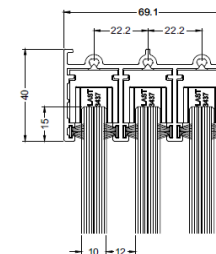

GSD 10 Glasskydedøre på 3 spor og uden rammer i 10 mm hærdet sikkerhedsglas. Priser i DKK inkl. moms

Bredde	Højde	Døre	Pris
200 cm	210 cm	3	13.900
250 cm	210 cm	3	15.600
300 cm	210 cm	3	17.400
350 cm	210 cm	3	19.100
400 cm	210 cm	3	20.900

500 cm	210 cm	6	29.200
600 cm	210 cm	6	32.600
700 cm	210 cm	6	36.200
800 cm	210 cm	6	39.700

Standardudstyr

Farver	Sort	Antracit	Lysgrå	Hvid
Standardhøjde = 210 cm		Bredde = se tabellen		
Bundskinne		Medløbere til lukning		
Topskinne		Anslag til siderne		
2 stk håndtag		U-skiner til siderne		

Tilvalgsmuligheder

Specialfarver på aluminium	Tillægspris	15%
Specialhøjde og bredde	Prisen = nærmeste overstørrelse	
Lås med vrider i glasset til sidedøre	Tillægspris i kr.	750,-/dør
Vindprofil med børsteliste	Tillægspris i kr.	125,-/dør
Lås til midten ved 6 døre	Tillægspris i kr.	1500,-/sæt