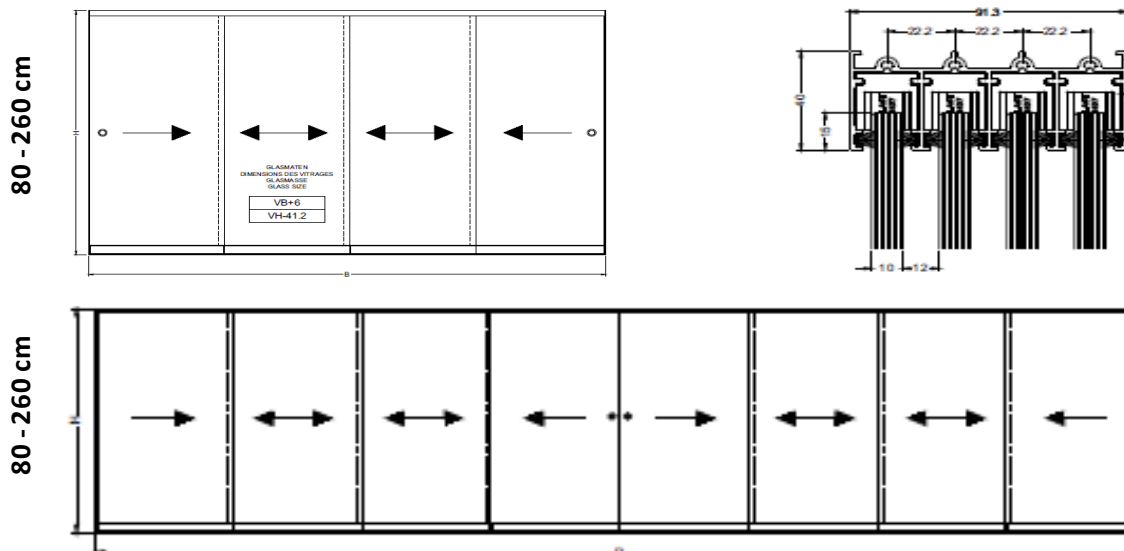

Standardudstyr

47 Standardfarver	
Produceres efter mål	
Bundskinne	Medløbere m. stødabsøbering
Clean case rensning af bundskinne	
Topskinne	Låsehåndtag i sidedørene
1 stk håndtag	U-skiner til siderne