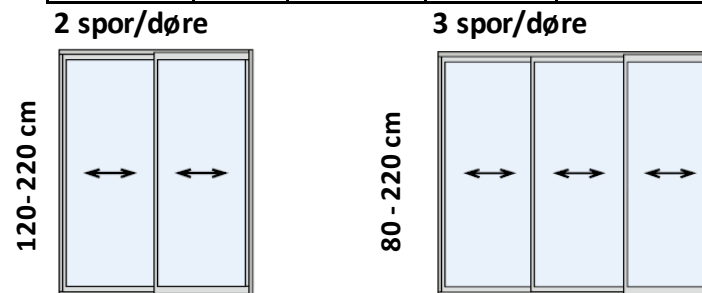

	Sidehængt dør	Dobbeltdør	Dreje/vippe vindue	Dreje/vippe dør	Fyldning	Udluftningsvindue
B x H	100 x 200 cm	190 x 220 cm	100 x 125 cm	100 x 220 cm	60 cm høj	100 x 30 cm
Pristillæg	10.500,-/stk	18.000,-/stk	8.500,-/stk	10.500,-/stk	2.500,-/stk	3.000,-/stk

Solo

Skydedøre på 2 eller 3 spor med rammer og 4 mm hærdet sikkerhedsglas.

Priser i DKK inkl. moms

Bredde	Døre	Standardhøjde 1		Standardhøjde 2	
		Højde	Pris	Højde	Pris
1504 mm	2	2000 mm	5.700	1200 mm	4.500
1604 mm	2	2000 mm	5.800	1200 mm	4.500
1704 mm	2	2000 mm	5.900	1200 mm	4.600
1804 mm	2	2000 mm	6.000	1200 mm	4.600
1904 mm	2	2000 mm	6.100	1200 mm	4.600
2004 mm	2	2000 mm	6.200	1200 mm	4.700
2104 mm	2	2000 mm	6.300	1200 mm	4.700
2204 mm	2	2000 mm	6.500	1200 mm	6.200
2304 mm	2	2000 mm	6.600	1200 mm	6.200
2227 mm	3	2000 mm	8.100	1200 mm	6.100
2327 mm	3	2000 mm	8.200	1200 mm	6.200
2427 mm	3	2000 mm	8.300	1200 mm	6.300
2527 mm	3	2000 mm	8.400	1200 mm	6.400
2627 mm	3	2000 mm	8.600	1200 mm	6.500
2727 mm	3	2000 mm	8.700	1200 mm	6.500
2827 mm	3	2000 mm	8.900	1200 mm	6.600
2927 mm	3	2000 mm	9.000	1200 mm	6.700
3027 mm	3	2000 mm	9.100	1200 mm	6.800
3127 mm	3	2000 mm	9.200	1200 mm	7.000

Bredde	Døre	Standardhøjde 1		Standardhøjde 2	
		Højde	Pris	Højde	Pris
3227 mm	3	2000 mm	9.300	1200 mm	7.000
3327 mm	3	2000 mm	9.400	1200 mm	7.100
3427 mm	3	2000 mm	9.500	1200 mm	7.200

Standardudstyr

3 Standardfarver:	Hvid	Sort	Naturodiseret (Alufarvet)
Integreret udv. håndtag	2 stk indiv. håndtag med kliklås		
Topskinne og bundskinne	U-lister/anslag i siderne		